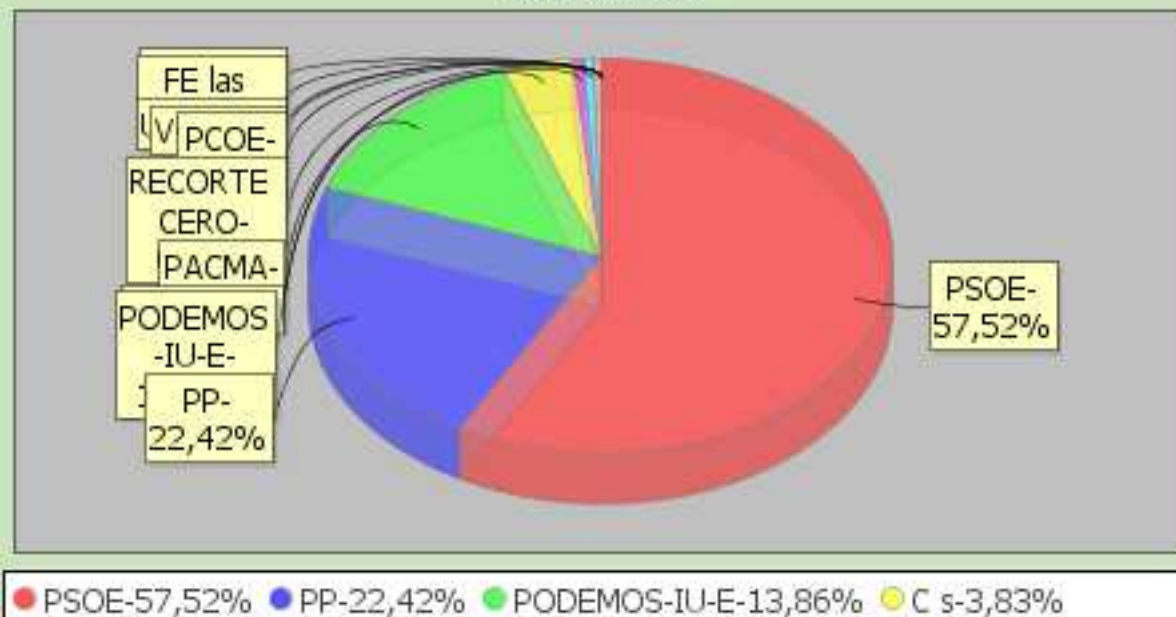

ELECCIONES GENERALES 2016
LISTADO DE VOTOS A CANDIDATURAS. AZNALCÁZAR

Distrito	Sección	Mesa	Colegio
1	2	A	COLEGIO PUBLICO NUESTRO PADRE JESUS

Censo		Siglas	Votos	Porcent
Votos Leídos	557	PSOE	195	57,52
Votos Nulos	349	PP	76	22,42
Votos Validos	10	PODEMOS-IU-E	47	13,86
Votos Blanco	339	C s	13	3,83
Votos Candi	3	PACMA	2	0,59
% Participac	62,66	RECORTE CERO	2	0,59
% Abstención	37,34	PCOE	1	0,29
% Nulos	2,87	PCPE	0	0
% Validos	97,13	FE las JONS	0	0
% Blancos	0,86	UPyD	0	0
% Candidaturas	96,28	VOX	0	0

Gráfica