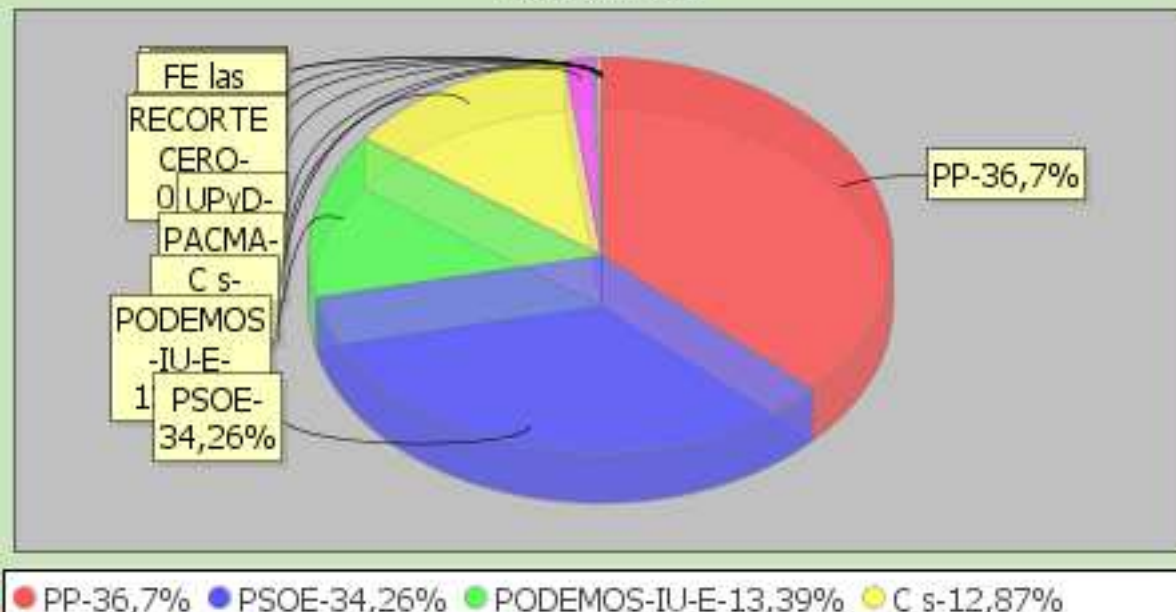

ELECCIONES GENERALES 2016
LISTADO DE VOTOS A CANDIDATURAS. AZNALCÁZAR

Distrito	Sección
1	1

Censo	978	Siglas	Votos	Porcent
Votos Leídos	587	PP	211	36,7
Votos Nulos	12	PSOE	197	34,26
Votos Validos	575	PODEMOS-IU-E	77	13,39
Votos Blanco	5	C s	74	12,87
Votos Candi	570	PACMA	9	1,57
% Participac	60,02	UPyD	1	0,17
% Abstención	39,98	RECORTE CERO	1	0,17
% Nulos	2,04	PCPE	0	0
% Validos	97,96	VOX	0	0
% Blancos	0,85	FE las JONS	0	0
% Candidaturas	97,1	PCOE	0	0

Gráfica