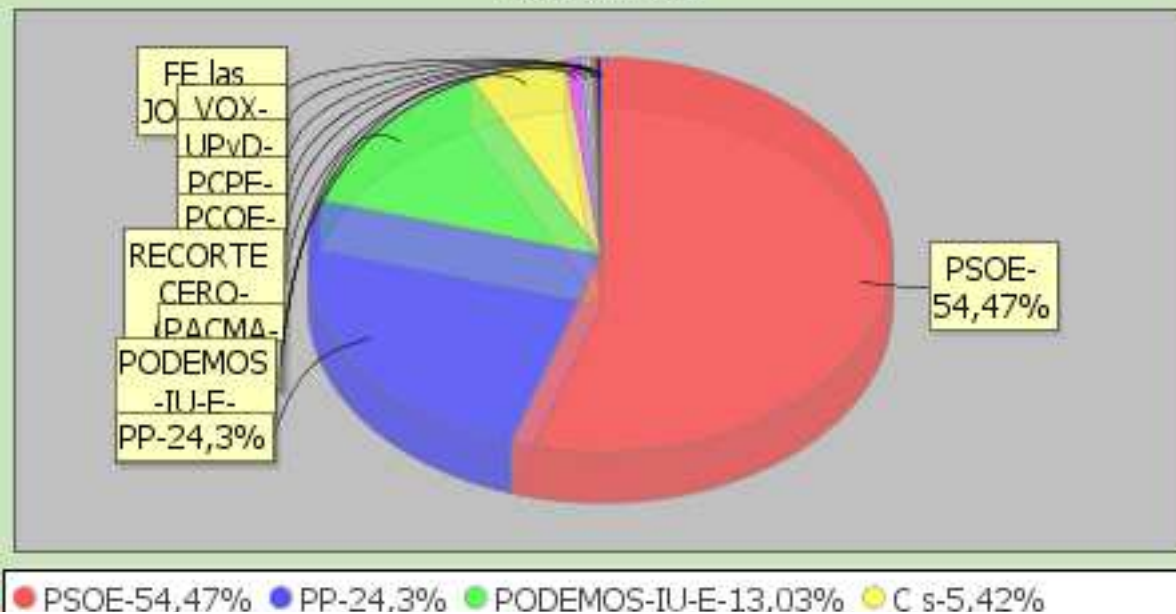

ELECCIONES GENERALES 2016
LISTADO DE VOTOS A CANDIDATURAS. AZNALCÁZAR

Distrito	Sección
1	2

Censo	1096	Siglas	Votos	Porcent
Votos Leídos	703	PSOE	372	54,47
Votos Nulos	20	PP	166	24,3
Votos Validos	683	PODEMOS-IU-E	89	13,03
Votos Blanco	6	C s	37	5,42
Votos Candi	677	PACMA	6	0,88
% Participac	64,14	RECORTE CERO	2	0,29
% Abstención	35,86	PCOE	2	0,29
% Nulos	2,84	PCPE	1	0,15
% Validos	97,16	UPyD	1	0,15
% Blancos	0,85	VOX	1	0,15
% Candidaturas	96,3	FE las JONS	0	0

Gráfica