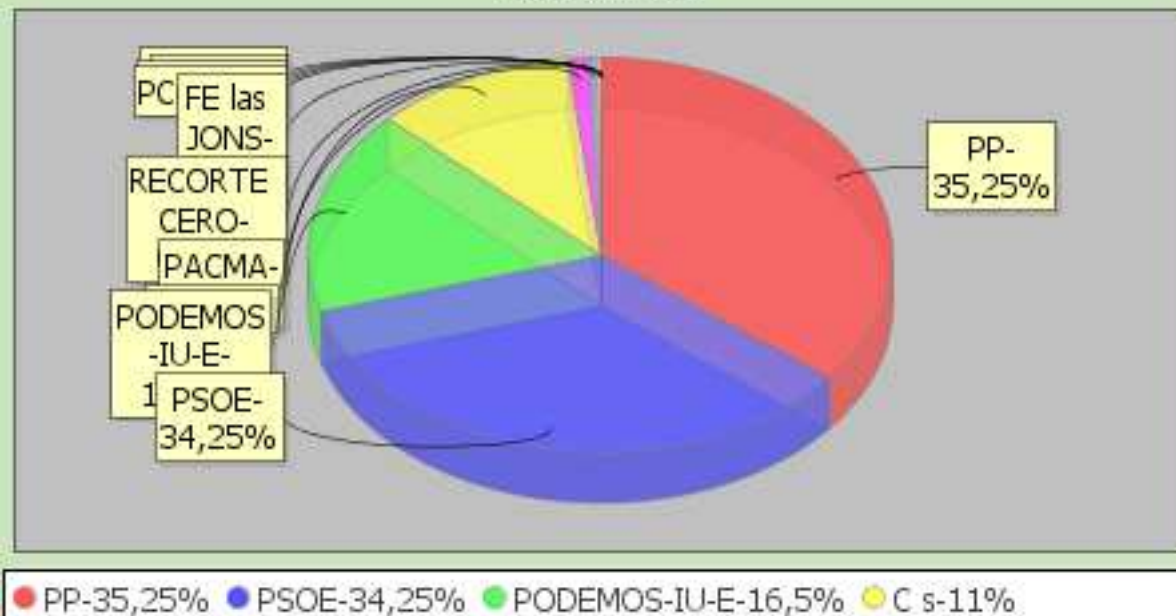

Gráfica

ELECCIONES GENERALES 2016
LISTADO DE VOTOS A CANDIDATURAS. AZNALCÁZAR

Distrito	Sección	Mesa	Colegio
1	3	B	COLEGIO PUBLICO NUESTRO PADRE JESUS

Censo	618	Siglas	Votos	Porcent
Votos Leídos	406	PP	141	35,25
Votos Nulos	6	PSOE	137	34,25
Votos Validos	400	PODEMOS-IU-E	66	16,5
Votos Blanco	5	C s	44	11
Votos Candi	395	PACMA	5	1,25
% Participac	65,7	RECORTE CERO	1	0,25
% Abstención	34,3	FE las JONS	1	0,25
% Nulos	1,48	PCPE	0	0
% Validos	98,52	VOX	0	0
% Blancos	1,23	UPyD	0	0
% Candidaturas	97,29	PCOE	0	0

Gráfica

ELECCIONES GENERALES 2016
LISTADO DE VOTOS A CANDIDATURAS. AZNALCÁZAR

Distrito	Sección
1	3

Censo	1216	Siglas	Votos	Porcent
Votos Leídos	781	PSOE	295	38,21
Votos Nulos	9	PP	242	31,35
Votos Validos	772	PODEMOS-IU-E	123	15,93
Votos Blanco	9	C s	89	11,53
Votos Candi	763	PACMA	9	1,17
% Participac	64,23	VOX	2	0,26
% Abstención	35,77	FE las JONS	2	0,26
% Nulos	1,15	RECORTE CERO	1	0,13
% Validos	98,85	PCPE	0	0
% Blancos	1,15	UPyD	0	0
% Candidaturas	97,7	PCOE	0	0