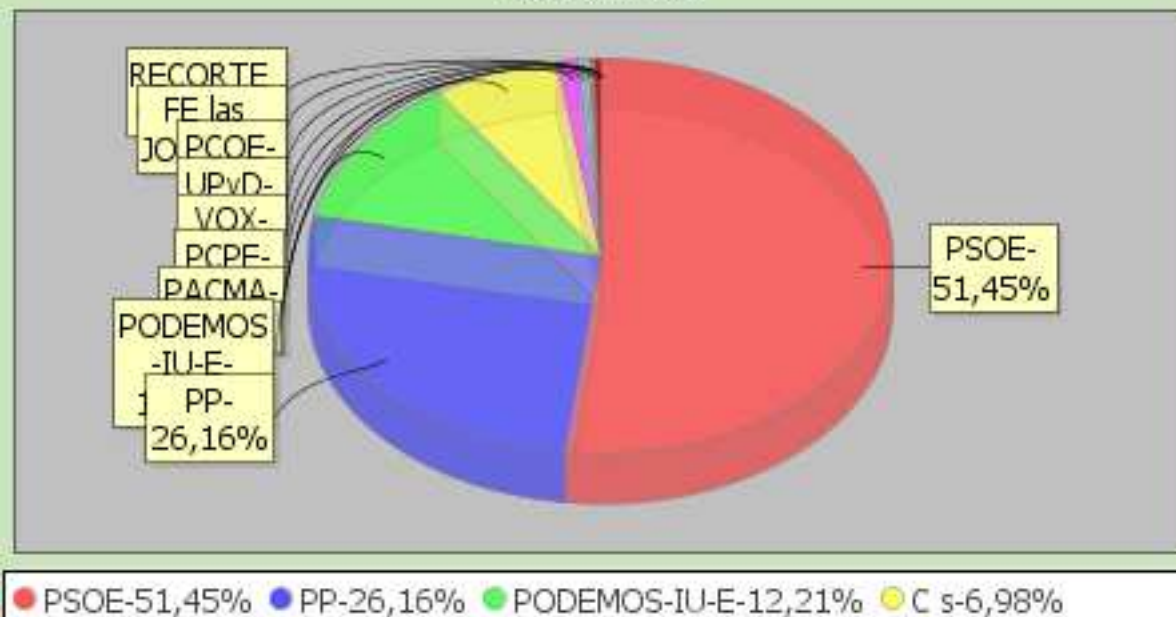

Gráfica

ELECCIONES GENERALES 2016
LISTADO DE VOTOS A CANDIDATURAS. AZNALCÁZAR

Distrito	Sección	Mesa	Colegio
1	2	B	COLEGIO PUBLICO NUESTRO PADRE JESUS

Censo		Siglas	Votos	Porcent
Votos Leídos	539	PSOE	177	51,45
Votos Nulos	354	PP	90	26,16
Votos Validos	10	PODEMOS-IU-E	42	12,21
Votos Blanco	344	C s	24	6,98
Votos Candi	3	PACMA	4	1,16
% Participac	65,68	PCPE	1	0,29
% Abstención	34,32	VOX	1	0,29
% Nulos	2,82	UPyD	1	0,29
% Validos	97,18	PCOE	1	0,29
% Blancos	0,85	RECORTE CERO	0	0
% Candidaturas	96,33	FE las JONS	0	0

Gráfica

ELECCIONES GENERALES 2016
LISTADO DE VOTOS A CANDIDATURAS. AZNALCÁZAR

Distrito	Sección
1	2

Censo	1096	Siglas	Votos	Porcent
Votos Leídos	703	PSOE	372	54,47
Votos Nulos	20	PP	166	24,3
Votos Validos	683	PODEMOS-IU-E	89	13,03
Votos Blanco	6	C s	37	5,42
Votos Candi	677	PACMA	6	0,88
% Participac	64,14	RECORTE CERO	2	0,29
% Abstención	35,86	PCOE	2	0,29
% Nulos	2,84	PCPE	1	0,15
% Validos	97,16	UPyD	1	0,15
% Blancos	0,85	VOX	1	0,15
% Candidaturas	96,3	FE las JONS	0	0