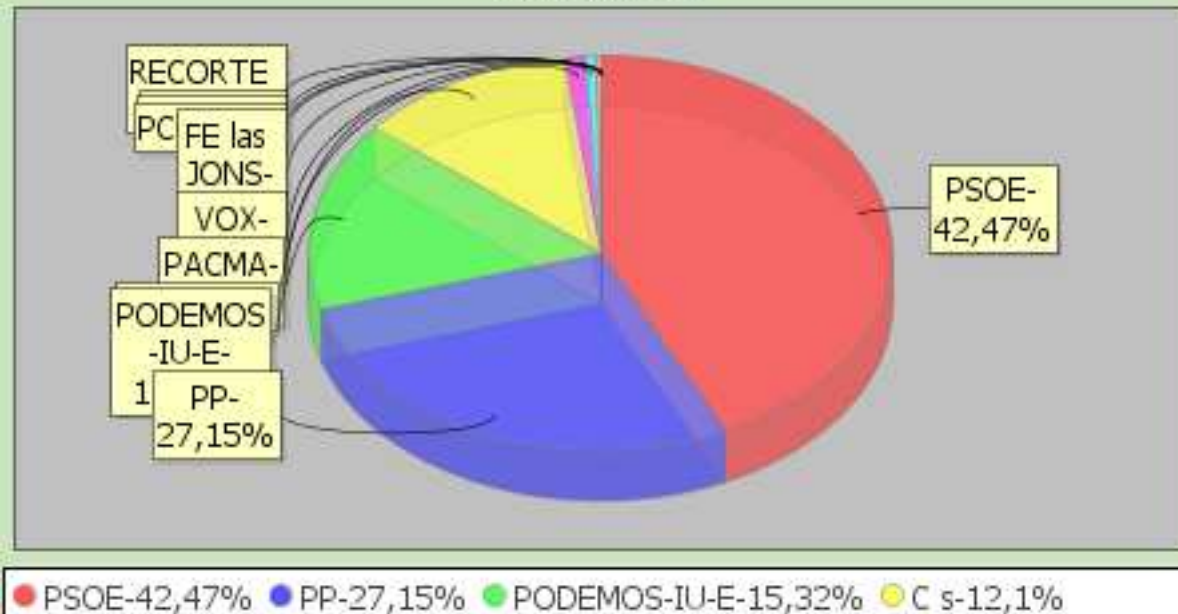

ELECCIONES GENERALES 2016
LISTADO DE VOTOS A CANDIDATURAS. AZNALCÁZAR

Distrito	Sección	Mesa	Colegio
1	3	A	COLEGIO PUBLICO NUESTRO PADRE JESUS

Censo	598	Siglas	Votos	Porcent
Votos Leídos	375	PSOE	158	42,47
Votos Nulos	3	PP	101	27,15
Votos Validos	372	PODEMOS-IU-E	57	15,32
Votos Blanco	4	C s	45	12,1
Votos Candi	368	PACMA	4	1,08
% Participac	62,71	VOX	2	0,54
% Abstención	37,29	FE las JONS	1	0,27
% Nulos	0,8	RECORTE CERO	0	0
% Validos	99,2	PCPE	0	0
% Blancos	1,07	UPyD	0	0
% Candidaturas	98,13	PCOE	0	0

Gráfica