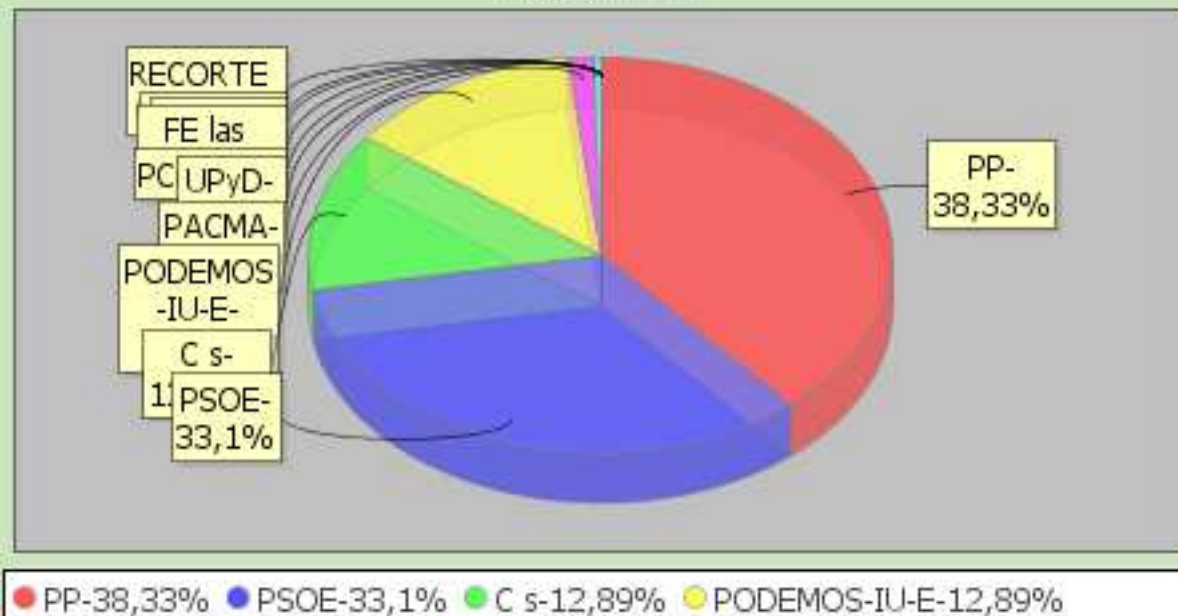

Gráfica

ELECCIONES GENERALES 2016
LISTADO DE VOTOS A CANDIDATURAS. AZNALCÁZAR

Distrito	Sección	Mesa	Colegio
1	1	B	BIBLIOTECA MUNICIPAL IGNACIO Y FRANCISCO

Censo	Votos	Siglas	Votos	Porcent
Votos Leídos	291	PP	110	38,33
Votos Nulos	4	PSOE	95	33,1
Votos Validos	287	C s	37	12,89
Votos Blanco	3	PODEMOS-IU-E	37	12,89
Votos Candi	284	PACMA	4	1,39
% Participac	58,2	UPyD	1	0,35
% Abstención	41,8	RECORTE CERO	0	0
% Nulos	1,37	PCPE	0	0
% Validos	98,63	VOX	0	0
% Blancos	1,03	FE las JONS	0	0
% Candidaturas	97,59	PCOE	0	0

Gráfica

ELECCIONES GENERALES 2016
LISTADO DE VOTOS A CANDIDATURAS. AZNALCÁZAR

Distrito	Sección
1	1

Censo	978	Siglas	Votos	Porcent
Votos Leídos	587	PP	211	36,7
Votos Nulos	12	PSOE	197	34,26
Votos Validos	575	PODEMOS-IU-E	77	13,39
Votos Blanco	5	C s	74	12,87
Votos Candi	570	PACMA	9	1,57
% Participac	60,02	UPyD	1	0,17
% Abstención	39,98	RECORTE CERO	1	0,17
% Nulos	2,04	PCPE	0	0
% Validos	97,96	VOX	0	0
% Blancos	0,85	FE las JONS	0	0
% Candidaturas	97,1	PCOE	0	0