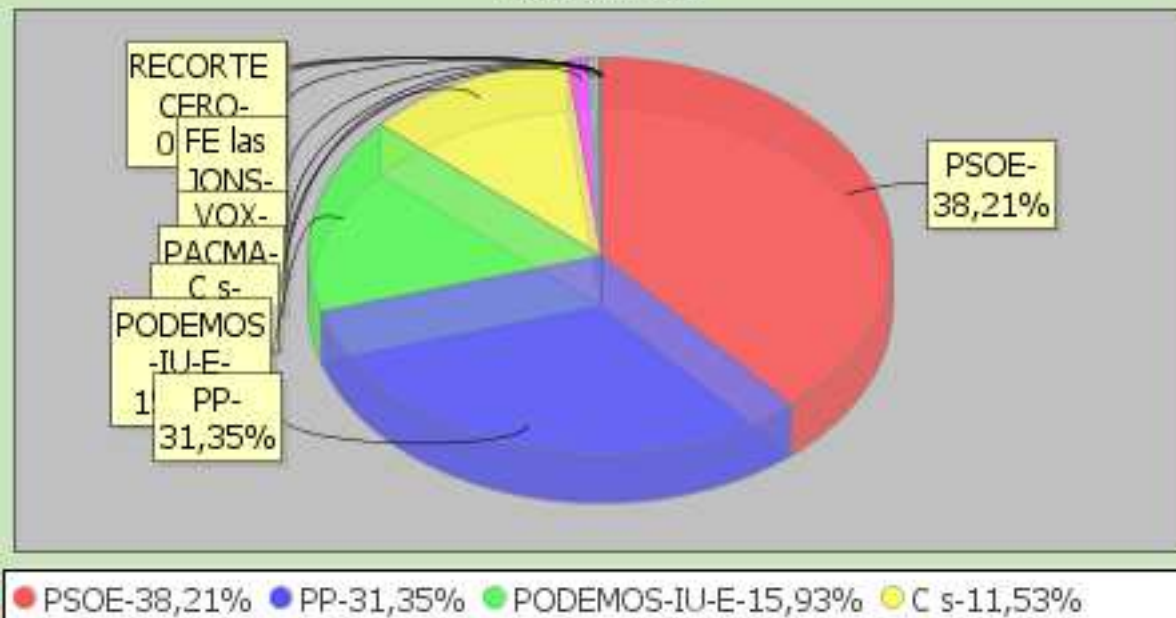

Gráfica

ELECCIONES GENERALES 2016
LISTADO DE VOTOS A CANDIDATURAS. AZNALCÁZAR

Distrito	Sección
1	3

Censo	1216	Siglas	Votos	Porcent
Votos Leídos	781	PSOE	295	38,21
Votos Nulos	9	PP	242	31,35
Votos Validos	772	PODEMOS-IU-E	123	15,93
Votos Blanco	9	C s	89	11,53
Votos Candi	763	PACMA	9	1,17
% Participac	64,23	VOX	2	0,26
% Abstención	35,77	FE las JONS	2	0,26
% Nulos	1,15	RECORTE CERO	1	0,13
% Validos	98,85	PCPE	0	0
% Blancos	1,15	UPyD	0	0
% Candidaturas	97,7	PCOE	0	0

Gráfica

ELECCIONES GENERALES 2016
LISTADO DE VOTOS A CANDIDATURAS. AZNALCÁZAR

Total Distrito
1

Censo	3290	Siglas	Votos	Porcent
Votos Leídos	2071	PSOE	864	42,56
Votos Nulos	41	PP	619	30,49
Votos Validos	2030	PODEMOS-IU-E	289	14,24
Votos Blanco	20	C s	200	9,85
Votos Candi	2010	PACMA	24	1,18
% Participac	62,95	RECORTE CERO	4	0,2
% Abstención	37,05	VOX	3	0,15
% Nulos	1,98	UPyD	2	0,1
% Validos	98,02	FE las JONS	2	0,1
% Blancos	0,97	PCOE	2	0,1
% Candidaturas	97,05	PCPE	1	0,05