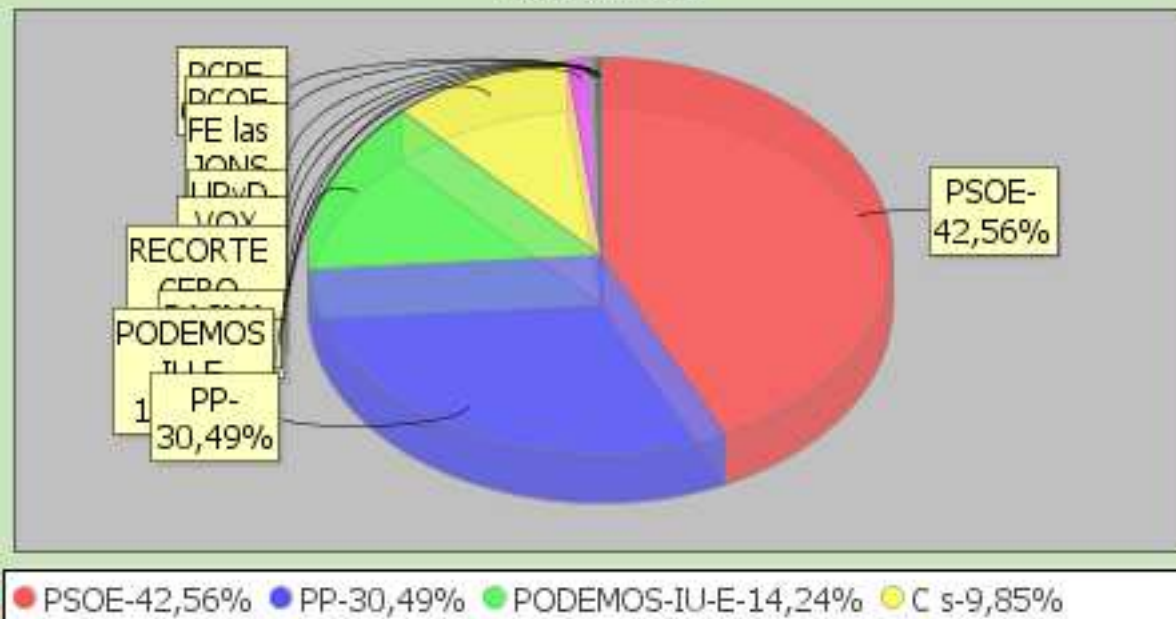

Gráfica

ELECCIONES GENERALES 2016
LISTADO DE VOTOS A CANDIDATURAS. AZNALCÁZAR

Total Distrito
1

Censo	3290	Siglas	Votos	Porcent
Votos Leídos	2071	PSOE	864	42,56
Votos Nulos	41	PP	619	30,49
Votos Validos	2030	PODEMOS-IU-E	289	14,24
Votos Blanco	20	C s	200	9,85
Votos Candi	2010	PACMA	24	1,18
% Participac	62,95	RECORTE CERO	4	0,2
% Abstención	37,05	VOX	3	0,15
% Nulos	1,98	UPyD	2	0,1
% Validos	98,02	FE las JONS	2	0,1
% Blancos	0,97	PCOE	2	0,1
% Candidaturas	97,05	PCPE	1	0,05

Gráfica

ELECCIONES GENERALES 2016
LISTADO DE VOTOS A CANDIDATURAS. AZNALCÁZAR

Resumen Numérico

Censo	3290	Siglas	Votos	Porcent
Votos Leídos	2071	PSOE	864	42,56
Votos Nulos	41	PP	619	30,49
Votos Validos	2030	PODEMOS-IU-E	289	14,24
Votos Blanco	20	C s	200	9,85
Votos Candi	2010	PACMA	24	1,18
% Participac	62,95	RECORTE CERO	4	0,2
% Abstención	37,05	VOX	3	0,15
% Nulos	1,98	UPyD	2	0,1
% Validos	98,02	FE las JONS	2	0,1
% Blancos	0,97	PCOE	2	0,1
% Candidaturas	97,05	PCPE	1	0,05