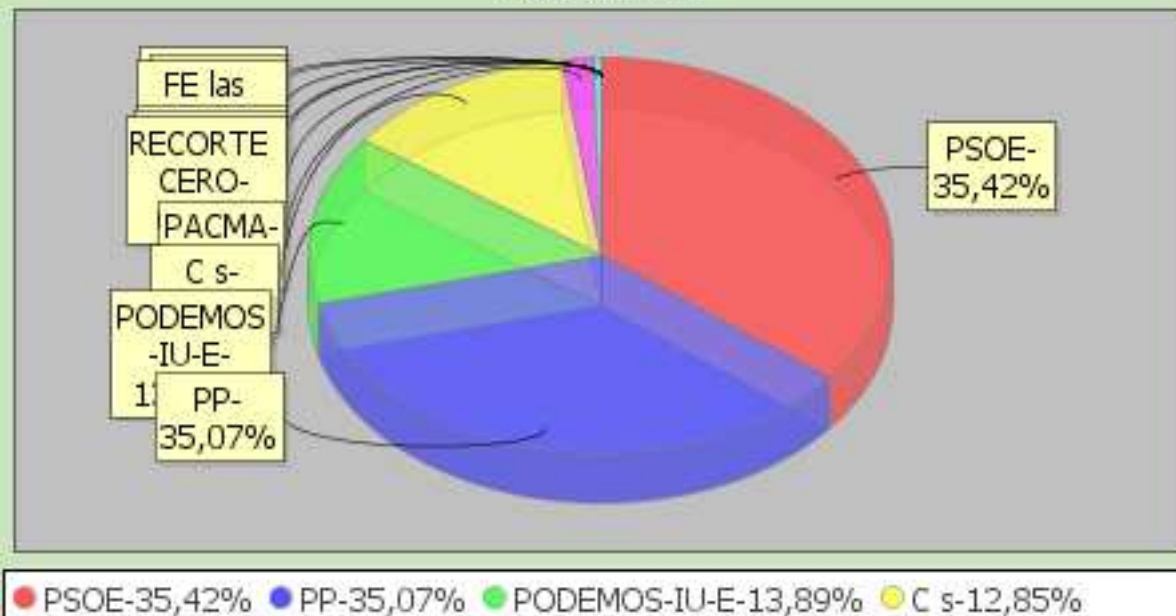

ELECCIONES GENERALES 2016
LISTADO DE VOTOS A CANDIDATURAS. AZNALCÁZAR

Distrito	Sección	Mesa	Colegio
1	1	A	BIBLIOTECA MUNICIPAL IGNACIO Y FRANCISCO

Censo		Siglas	Votos	Porcent
Votos Leídos	478	PSOE	102	35,42
Votos Nulos	296	PP	101	35,07
Votos Validos	8	PODEMOS-IU-E	40	13,89
Votos Blanco	288	C s	37	12,85
Votos Candi	2	PACMA	5	1,74
% Participac	61,92	RECORTE CERO	1	0,35
% Abstención	38,08	PCPE	0	0
% Nulos	2,7	VOX	0	0
% Validos	97,3	FE las JONS	0	0
% Blancos	0,68	UPyD	0	0
% Candidaturas	96,62	PCOE	0	0

Gráfica

ELECCIONES GENERALES 2016
LISTADO DE VOTOS A CANDIDATURAS. AZNALCÁZAR

Distrito	Sección	Mesa	Colegio
1	1	B	BIBLIOTECA MUNICIPAL IGNACIO Y FRANCISCO

Censo	Votos	Siglas	Votos	Porcent
Votos Leídos	291	PP	110	38,33
Votos Nulos	4	PSOE	95	33,1
Votos Validos	287	C s	37	12,89
Votos Blanco	3	PODEMOS-IU-E	37	12,89
Votos Candi	284	PACMA	4	1,39
% Participac	58,2	UPyD	1	0,35
% Abstención	41,8	RECORTE CERO	0	0
% Nulos	1,37	PCPE	0	0
% Validos	98,63	VOX	0	0
% Blancos	1,03	FE las JONS	0	0
% Candidaturas	97,59	PCOE	0	0