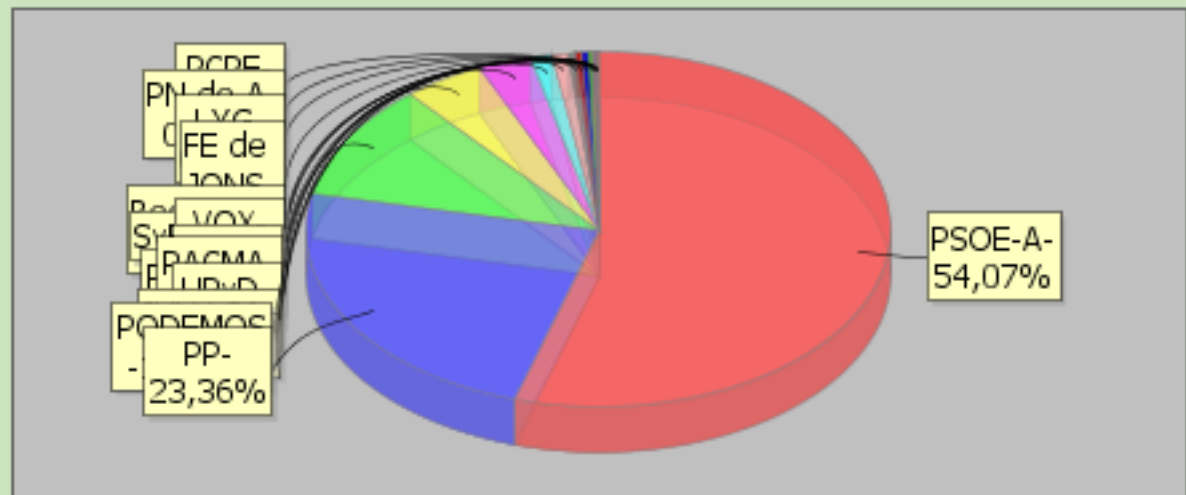

ELECCIONES AL PARLAMENTO DE ANDALUCÍA 2015
LISTADO DE VOTOS A CANDIDATURAS. AZNALCÁZAR

Resumen Numérico

Censo	3261	Siglas	Votos	Porcent
Votos Leídos	2070	PSOE-A	1095	54,07
Votos Nulos	45	PP	473	23,36
Votos Validos	2025	PODEMOS	212	10,47
Votos Blanco	21	CS	89	4,4
Votos Candi	2004	IULV-CA	59	2,91
% Participac	63,48	UPyD	24	1,19
% Abstención	36,52	PACMA	19	0,94
% Nulos	2,17	PA	8	0,4
% Validos	97,83	CILUS	7	0,35
% Blancos	1,01	VOX	7	0,35
% Candidaturas	96,81	SyR	4	0,2
		RecortesCero	2	0,1
		FE de JONS	2	0,1
		LYG	1	0,05
		PN de A	1	0,05
		PCPE	1	0,05

Gráfica

PSOE-A-54,07%	PP-23,36%	PODEMOS-10,47%	CS-4,4%
IULV-CA-2,91%	UPyD-1,19%	PACMA-0,94%	PA-0,4%
CILUS-0,35%	VOX-0,35%	SyR-0,2%	RecortesCero-0,1%
FE de JONS-0,1%	LYG-0,05%	PN de A-0,05%	PCPE-0,05%