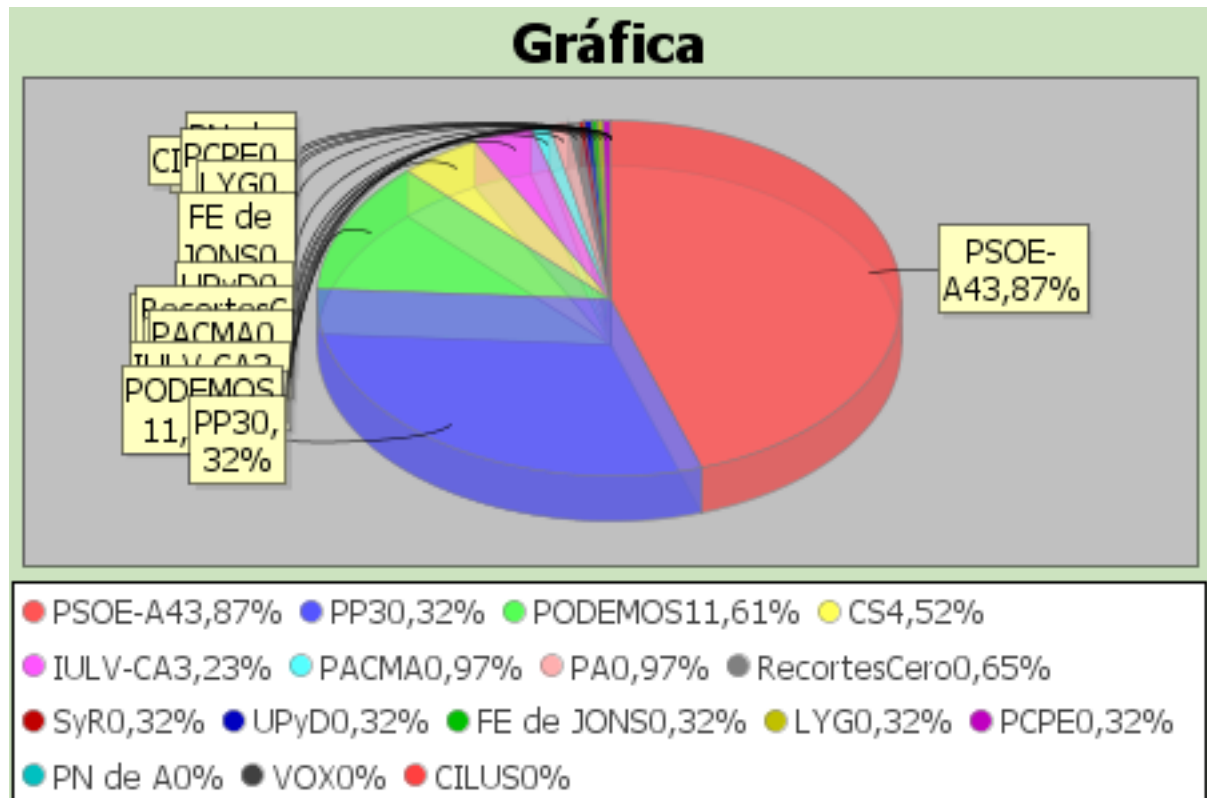

ELECCIONES AL PARLAMENTO DE ANDALUCÍA 2015  
LISTADO DE VOTOS A CANDIDATURAS. AZNALCÁZAR

Distrito	Sección	Mesa	Colegio
1	1	A	BIBLIOTECA MUNICIPAL IGNACIO Y FRANCISCO

Censo	452	Siglas	Votos	Porcent
Votos Leídos	279	PSOE-A	141	52,22
Votos Nulos	9	PP	72	26,67
Votos Validos	270	PODEMOS	28	10,37
Votos Blanco	3	IULV-CA	7	2,59
Votos Candi	267	CS	7	2,59
% Participac	61,73	PA	3	1,11
% Abstención	38,27	VOX	3	1,11
% Nulos	3,23	CILUS	2	0,74
% Validos	96,77	UPyD	2	0,74
% Blancos	1,08	PN de A	1	0,37
% Candidaturas	95,7	PACMA	1	0,37
		LYG	0	0
		PCPE	0	0
		SyR	0	0
		RecortesCero	0	0
		FE de JONS	0	0

ELECCIONES AL PARLAMENTO DE ANDALUCÍA 2015  
LISTADO DE VOTOS A CANDIDATURAS. AZNALCÁZAR

Distrito	Sección	Mesa	Colegio
1	1	B	BIBLIOTECA MUNICIPAL IGNACIO Y FRANCISCO

Censo	Votos	Porcent
Votos Leídos	318	
Votos Nulos	8	
Votos Validos	310	
Votos Blanco	7	
Votos Candi	303	
% Participac	59,55	
% Abstención	40,45	
% Nulos	2,52	
% Validos	97,48	
% Blancos	2,2	
% Candidaturas	95,28	

ELECCIONES AL PARLAMENTO DE ANDALUCÍA 2015  
LISTADO DE VOTOS A CANDIDATURAS. AZNALCÁZAR

Total acumulado: BIBLIOTECA MUNICIPAL IGNACIO Y FRANCISCO

Censo	986	Siglas	Votos	Porcent
Votos Leídos	597	PSOE-A	277	47,76
Votos Nulos	17	PP	166	28,62
Votos Validos	580	PODEMOS	64	11,03
Votos Blanco	10	CS	21	3,62
Votos Candi	570	IULV-CA	17	2,93
% Participac	60,55	PA	6	1,03
% Abstención	39,45	PACMA	4	0,69
% Nulos	2,85	UPyD	3	0,52
% Validos	97,15	VOX	3	0,52
% Blancos	1,68	CILUS	2	0,34
% Candidaturas	95,48	RecortesCero	2	0,34
		FE de JONS	1	0,17
		PCPE	1	0,17
		PN de A	1	0,17
		LYG	1	0,17
		SyR	1	0,17