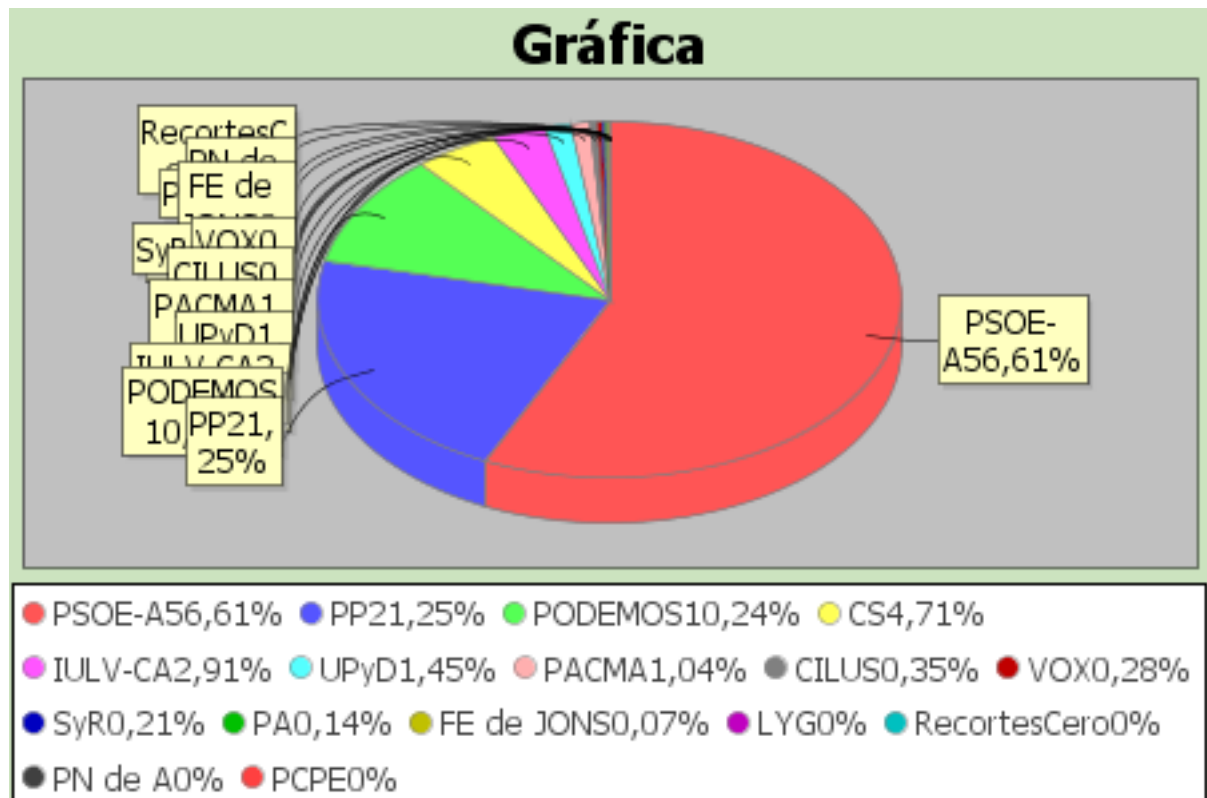

ELECCIONES AL PARLAMENTO DE ANDALUCÍA 2015  
LISTADO DE VOTOS A CANDIDATURAS. AZNALCÁZAR

Distrito	Sección	Mesa	Colegio
1	3	A	COLEGIO PUBLICO NUESTRO PADRE JESUS

Censo	573	Siglas	Votos	Porcent
Votos Leídos	364	PSOE-A	197	55,03
Votos Nulos	6	PP	73	20,39
Votos Validos	358	PODEMOS	43	12,01
Votos Blanco	4	CS	21	5,87
Votos Candi	354	IULV-CA	6	1,68
% Participac	63,53	UPyD	5	1,4
% Abstención	36,47	PACMA	3	0,84
% Nulos	1,65	VOX	3	0,84
% Validos	98,35	CILUS	2	0,56
% Blancos	1,1	PA	1	0,28
% Candidaturas	97,25	LYG	0	0
		PCPE	0	0
		PN de A	0	0
		SyR	0	0
		RecortesCero	0	0
		FE de JONS	0	0

ELECCIONES AL PARLAMENTO DE ANDALUCÍA 2015  
LISTADO DE VOTOS A CANDIDATURAS. AZNALCÁZAR

Distrito	Sección	Mesa	Colegio
1	3	B	COLEGIO PUBLICO NUESTRO PADRE JESUS

Censo	609	Siglas	Votos	Porcent
Votos Leídos	379	PSOE-A	156	41,94
Votos Nulos	7	PP	97	26,08
Votos Validos	372	PODEMOS	53	14,25
Votos Blanco	4	CS	37	9,95
Votos Candi	368	IULV-CA	10	2,69
% Participac	62,23	UPyD	9	2,42
% Abstención	37,77	PACMA	4	1,08
% Nulos	1,85	VOX	1	0,27
% Validos	98,15	CILUS	1	0,27
% Blancos	1,06	LYG	0	0
% Candidaturas	97,1	PCPE	0	0
		PN de A	0	0
		PA	0	0
		SyR	0	0
		RecortesCero	0	0
		FE de JONS	0	0

ELECCIONES AL PARLAMENTO DE ANDALUCÍA 2015  
LISTADO DE VOTOS A CANDIDATURAS. AZNALCÁZAR

Total acumulado: COLEGIO PUBLICO NUESTRO PADRE JESUS

Censo	2275	Siglas	Votos	Porcent
Votos Leídos	1473	PSOE-A	818	56,61
Votos Nulos	28	PP	307	21,25
Votos Validos	1445	PODEMOS	148	10,24
Votos Blanco	11	CS	68	4,71
Votos Candi	1434	IULV-CA	42	2,91
% Participac	64,75	UPyD	21	1,45
% Abstención	35,25	PACMA	15	1,04
% Nulos	1,9	CILUS	5	0,35
% Validos	98,1	VOX	4	0,28
% Blancos	0,75	SyR	3	0,21
% Candidaturas	97,35	PA	2	0,14
		FE de JONS	1	0,07
		LYG	0	0
		RecortesCero	0	0
		PN de A	0	0
		PCPE	0	0