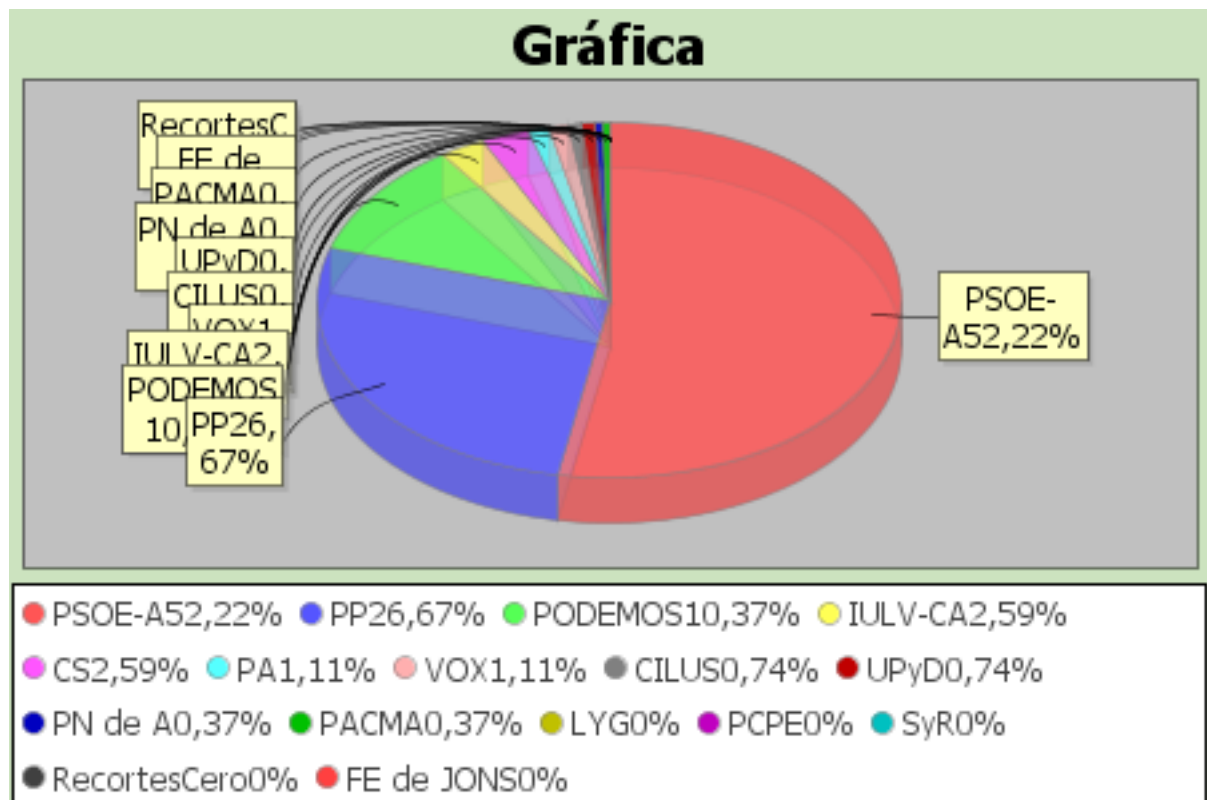

ELECCIONES AL PARLAMENTO DE ANDALUCÍA 2015  
LISTADO DE VOTOS A CANDIDATURAS. AZNALCÁZAR

Distrito	Sección	Mesa	Colegio
1	1	A	BIBLIOTECA MUNICIPAL IGNACIO Y FRANCISCO

Censo	452	Siglas	Votos	Porcent
Votos Leídos	279	PSOE-A	141	52,22
Votos Nulos	9	PP	72	26,67
Votos Validos	270	PODEMOS	28	10,37
Votos Blanco	3	IULV-CA	7	2,59
Votos Candi	267	CS	7	2,59
% Participac	61,73	PA	3	1,11
% Abstención	38,27	VOX	3	1,11
% Nulos	3,23	CILUS	2	0,74
% Validos	96,77	UPyD	2	0,74
% Blancos	1,08	PN de A	1	0,37
% Candidaturas	95,7	PACMA	1	0,37
		LYG	0	0
		PCPE	0	0
		SyR	0	0
		RecortesCero	0	0
		FE de JONS	0	0

ELECCIONES AL PARLAMENTO DE ANDALUCÍA 2015  
LISTADO DE VOTOS A CANDIDATURAS. AZNALCÁZAR

Distrito	Sección	Mesa	Colegio
1	1	B	BIBLIOTECA MUNICIPAL IGNACIO Y FRANCISCO

Censo	Votos	Porcent
Votos Leídos	318	
Votos Nulos	8	
Votos Validos	310	
Votos Blanco	7	
Votos Candi	303	
% Participac	59,55	
% Abstención	40,45	
% Nulos	2,52	
% Validos	97,48	
% Blancos	2,2	
% Candidaturas	95,28	