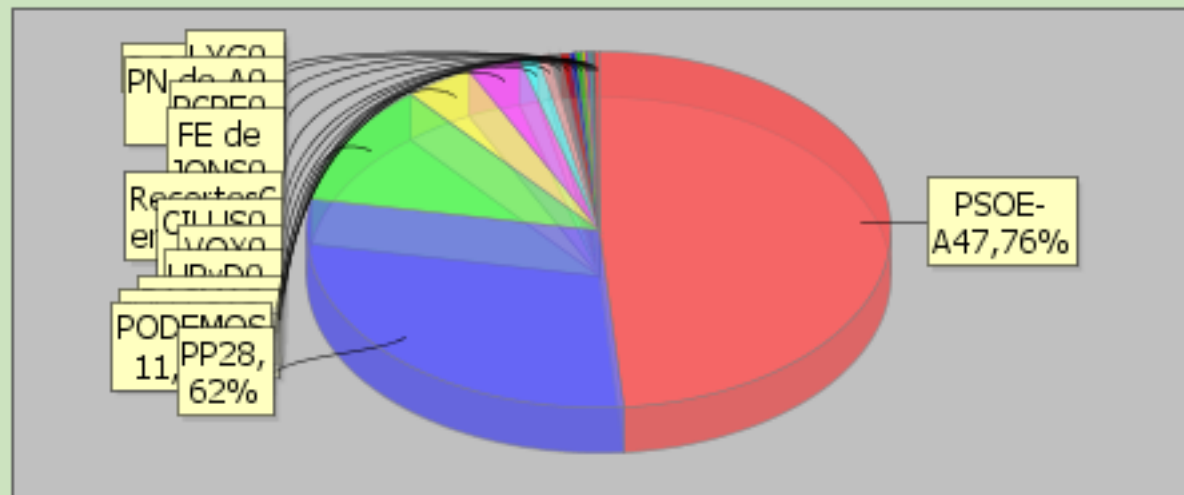

ELECCIONES AL PARLAMENTO DE ANDALUCÍA 2015
LISTADO DE VOTOS A CANDIDATURAS. AZNALCÁZAR

Total acumulado: BIBLIOTECA MUNICIPAL IGNACIO Y FRANCISCO

Censo	986	Siglas	Votos	Porcent
Votos Leídos	597	PSOE-A	277	47,76
Votos Nulos	17	PP	166	28,62
Votos Validos	580	PODEMOS	64	11,03
Votos Blanco	10	CS	21	3,62
Votos Candi	570	IULV-CA	17	2,93
% Participac	60,55	PA	6	1,03
% Abstención	39,45	PACMA	4	0,69
% Nulos	2,85	UPyD	3	0,52
% Validos	97,15	VOX	3	0,52
% Blancos	1,68	CILUS	2	0,34
% Candidaturas	95,48	RecortesCero	2	0,34
		FE de JONS	1	0,17
		PCPE	1	0,17
		PN de A	1	0,17
		LYG	1	0,17
		SyR	1	0,17

Gráfica