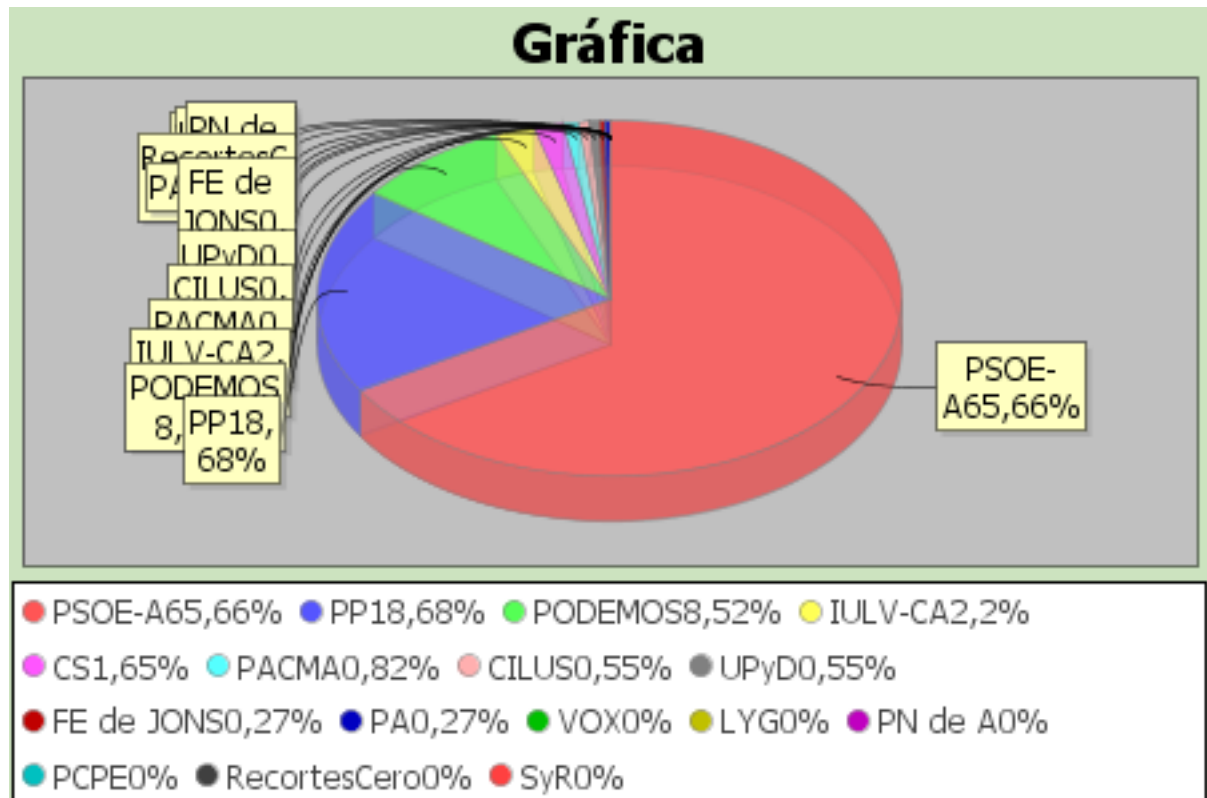

ELECCIONES AL PARLAMENTO DE ANDALUCÍA 2015  
LISTADO DE VOTOS A CANDIDATURAS. AZNALCÁZAR

Total acumulado: BIBLIOTECA MUNICIPAL IGNACIO Y FRANCISCO

Censo	986	Siglas	Votos	Porcent
Votos Leídos	597	PSOE-A	277	47,76
Votos Nulos	17	PP	166	28,62
Votos Validos	580	PODEMOS	64	11,03
Votos Blanco	10	CS	21	3,62
Votos Candi	570	IULV-CA	17	2,93
% Participac	60,55	PA	6	1,03
% Abstención	39,45	PACMA	4	0,69
% Nulos	2,85	UPyD	3	0,52
% Validos	97,15	VOX	3	0,52
% Blancos	1,68	CILUS	2	0,34
% Candidaturas	95,48	RecortesCero	2	0,34
		FE de JONS	1	0,17
		PCPE	1	0,17
		PN de A	1	0,17
		LYG	1	0,17
		SyR	1	0,17

## Gráfica

ELECCIONES AL PARLAMENTO DE ANDALUCÍA 2015  
LISTADO DE VOTOS A CANDIDATURAS. AZNALCÁZAR

Distrito	Sección	Mesa	Colegio
1	2	A	COLEGIO PUBLICO NUESTRO PADRE JESUS

Censo	548	Siglas	Votos	Porcent
Votos Leídos	369	PSOE-A	239	65,66
Votos Nulos	5	PP	68	18,68
Votos Validos	364	PODEMOS	31	8,52
Votos Blanco	3	IULV-CA	8	2,2
Votos Candi	361	CS	6	1,65
% Participac	67,34	PACMA	3	0,82
% Abstención	32,66	CILUS	2	0,55
% Nulos	1,36	UPyD	2	0,55
% Validos	98,64	FE de JONS	1	0,27
% Blancos	0,81	PA	1	0,27
% Candidaturas	97,83	VOX	0	0
		LYG	0	0
		PN de A	0	0
		PCPE	0	0
		RecortesCero	0	0
		SyR	0	0

ELECCIONES AL PARLAMENTO DE ANDALUCÍA 2015  
LISTADO DE VOTOS A CANDIDATURAS. AZNALCÁZAR

Distrito	Sección	Mesa	Colegio
1	2	B	COLEGIO PUBLICO NUESTRO PADRE JESUS

Censo	Votos	Porcent
Votos Leídos	361	
Votos Nulos	10	
Votos Validos	351	
Votos Blanco	0	
Votos Candi	351	
% Participac	66,24	
% Abstención	33,76	
% Nulos	2,77	
% Validos	97,23	
% Blancos	0	
% Candidaturas	97,23	