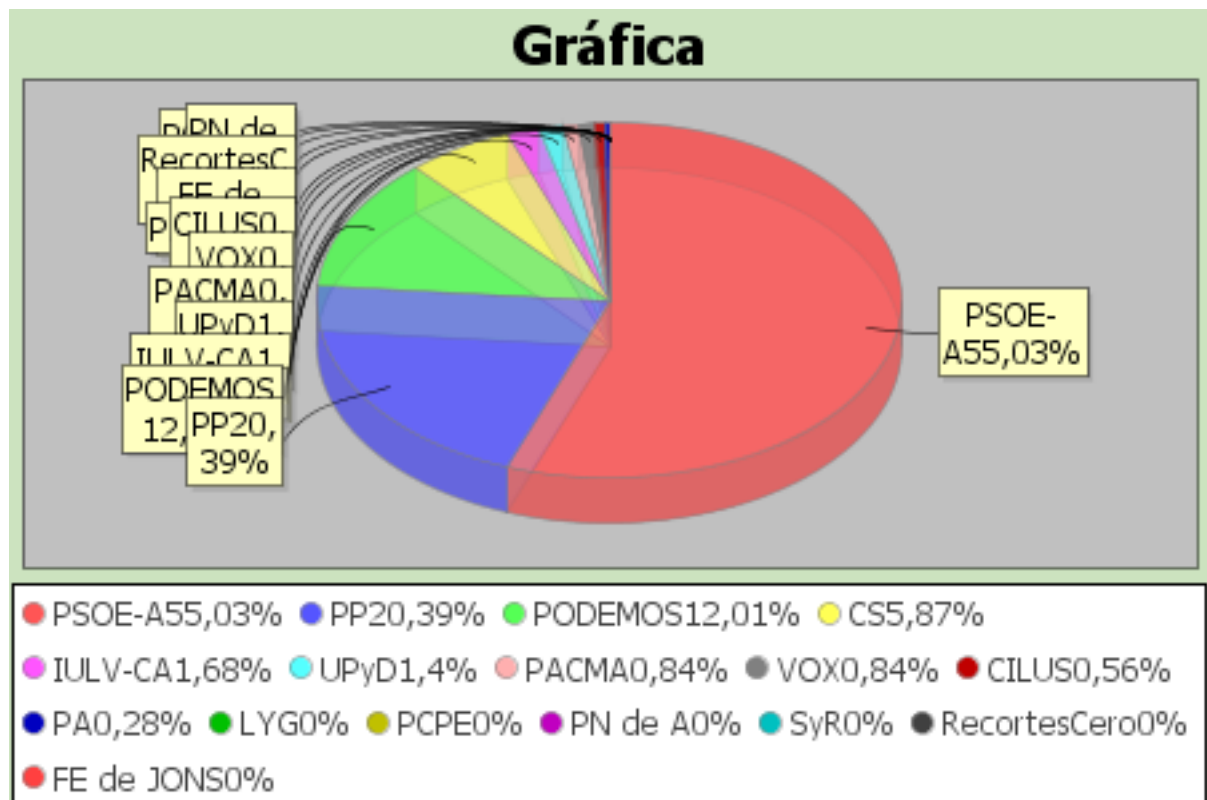

ELECCIONES AL PARLAMENTO DE ANDALUCÍA 2015  
LISTADO DE VOTOS A CANDIDATURAS. AZNALCÁZAR

Distrito	Sección	Mesa	Colegio
1	2	B	COLEGIO PUBLICO NUESTRO PADRE JESUS

Censo	Votos	Porcent
Votos Leídos	361	
Votos Nulos	10	
Votos Validos	351	
Votos Blanco	0	
Votos Candi	351	
% Participac	66,24	
% Abstención	33,76	
% Nulos	2,77	
% Validos	97,23	
% Blancos	0	
% Candidaturas	97,23	

Siglas	Votos	Porcent
PSOE-A	226	64,39
PP	69	19,66
PODEMOS	21	5,98
IULV-CA	18	5,13
UPyD	5	1,42
PACMA	5	1,42
CS	4	1,14
SyR	3	0,85
LYG	0	0
PCPE	0	0
PN de A	0	0
PA	0	0
CILUS	0	0
RecortesCero	0	0
VOX	0	0
FE de JONS	0	0

ELECCIONES AL PARLAMENTO DE ANDALUCÍA 2015  
LISTADO DE VOTOS A CANDIDATURAS. AZNALCÁZAR

Distrito	Sección	Mesa	Colegio
1	3	A	COLEGIO PUBLICO NUESTRO PADRE JESUS

Censo	573	Siglas	Votos	Porcent
Votos Leídos	364	PSOE-A	197	55,03
Votos Nulos	6	PP	73	20,39
Votos Validos	358	PODEMOS	43	12,01
Votos Blanco	4	CS	21	5,87
Votos Candi	354	IULV-CA	6	1,68
% Participac	63,53	UPyD	5	1,4
% Abstención	36,47	PACMA	3	0,84
% Nulos	1,65	VOX	3	0,84
% Validos	98,35	CILUS	2	0,56
% Blancos	1,1	PA	1	0,28
% Candidaturas	97,25	LYG	0	0
		PCPE	0	0
		PN de A	0	0
		SyR	0	0
		RecortesCero	0	0
		FE de JONS	0	0