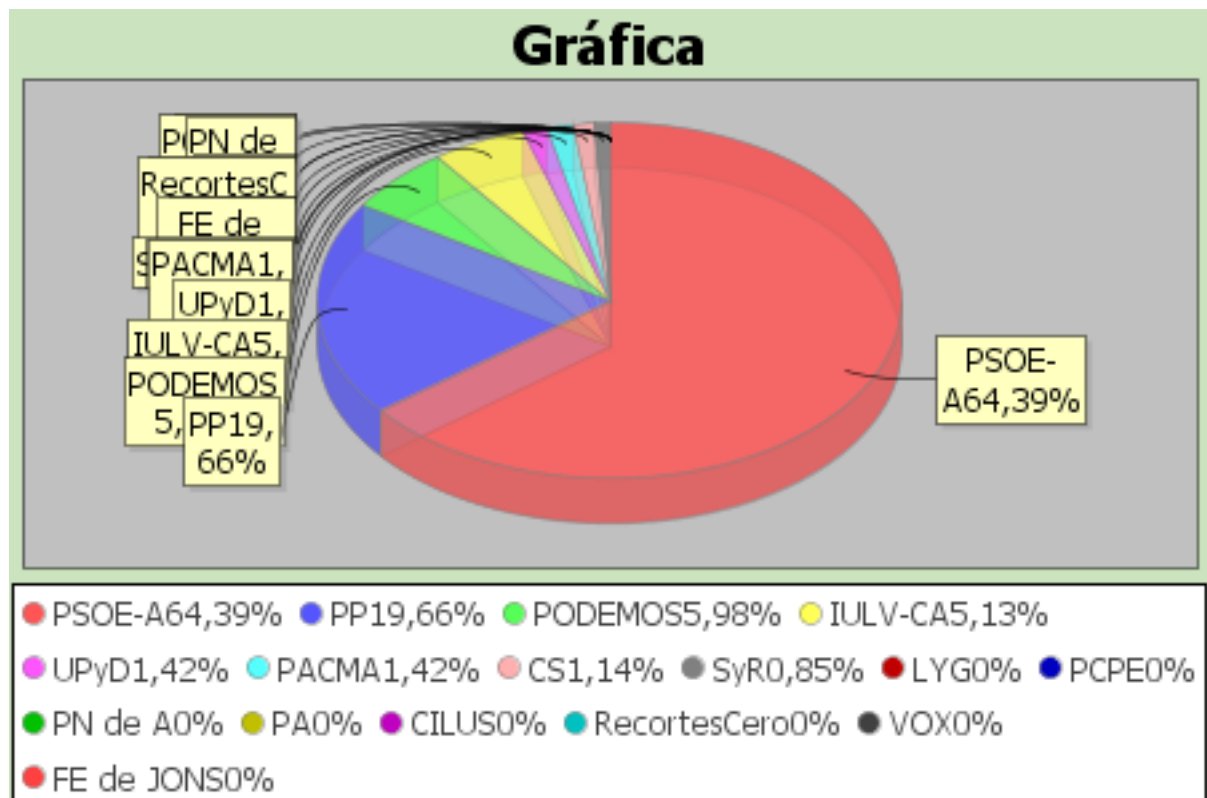

ELECCIONES AL PARLAMENTO DE ANDALUCÍA 2015
LISTADO DE VOTOS A CANDIDATURAS. AZNALCÁZAR

Distrito	Sección	Mesa	Colegio
1	2	B	COLEGIO PUBLICO NUESTRO PADRE JESUS

Censo	Votos	Porcent
Votos Leídos	361	
Votos Nulos	10	
Votos Validos	351	
Votos Blanco	0	
Votos Candi	351	
% Participac	66,24	
% Abstención	33,76	
% Nulos	2,77	
% Validos	97,23	
% Blancos	0	
% Candidaturas	97,23	

Siglas	Votos	Porcent
PSOE-A	226	64,39
PP	69	19,66
PODEMOS	21	5,98
IULV-CA	18	5,13
UPyD	5	1,42
PACMA	5	1,42
CS	4	1,14
SyR	3	0,85
LYG	0	0
PCPE	0	0
PN de A	0	0
PA	0	0
CILUS	0	0
RecortesCero	0	0
VOX	0	0
FE de JONS	0	0