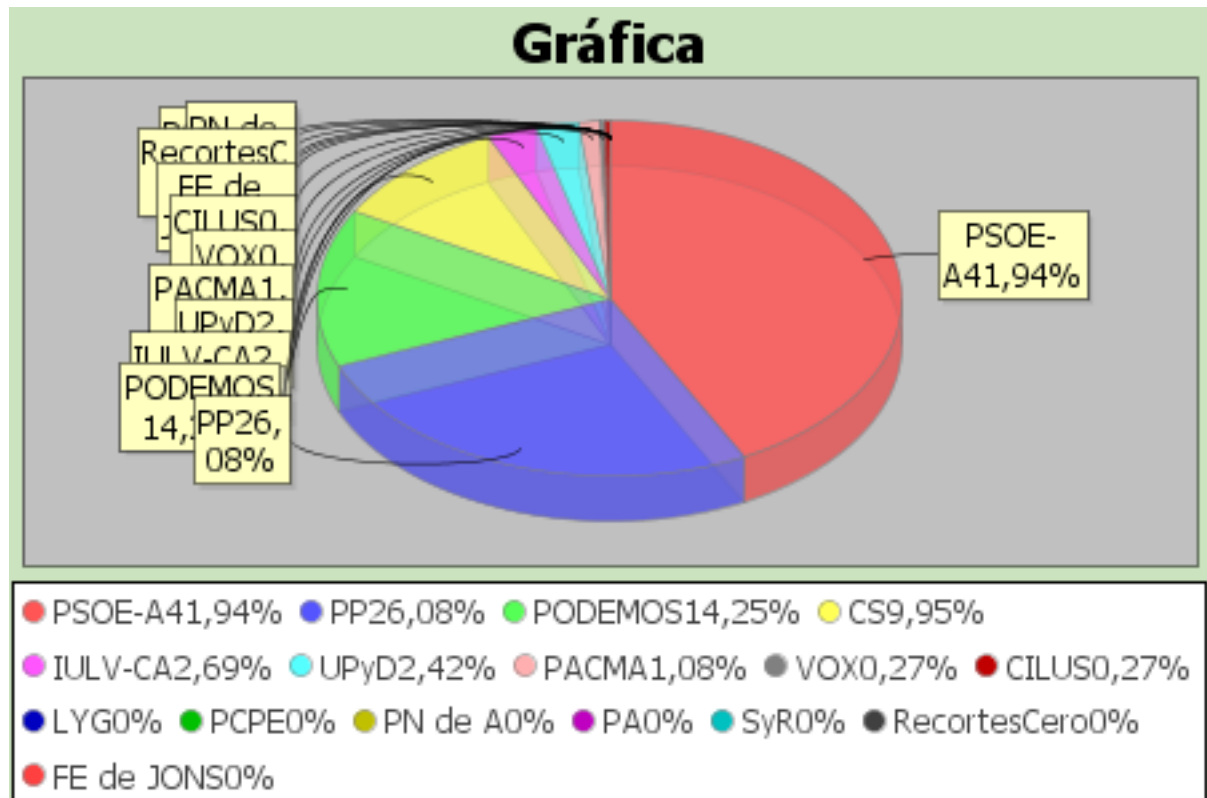

ELECCIONES AL PARLAMENTO DE ANDALUCÍA 2015  
LISTADO DE VOTOS A CANDIDATURAS. AZNALCÁZAR

Distrito	Sección	Mesa	Colegio
1	3	A	COLEGIO PUBLICO NUESTRO PADRE JESUS

Censo	573	Siglas	Votos	Porcent
Votos Leídos	364	PSOE-A	197	55,03
Votos Nulos	6	PP	73	20,39
Votos Validos	358	PODEMOS	43	12,01
Votos Blanco	4	CS	21	5,87
Votos Candi	354	IULV-CA	6	1,68
% Participac	63,53	UPyD	5	1,4
% Abstención	36,47	PACMA	3	0,84
% Nulos	1,65	VOX	3	0,84
% Validos	98,35	CILUS	2	0,56
% Blancos	1,1	PA	1	0,28
% Candidaturas	97,25	LYG	0	0
		PCPE	0	0
		PN de A	0	0
		SyR	0	0
		RecortesCero	0	0
		FE de JONS	0	0

ELECCIONES AL PARLAMENTO DE ANDALUCÍA 2015  
LISTADO DE VOTOS A CANDIDATURAS. AZNALCÁZAR

Distrito	Sección	Mesa	Colegio
1	3	B	COLEGIO PUBLICO NUESTRO PADRE JESUS

Censo	609	Siglas	Votos	Porcent
Votos Leídos	379	PSOE-A	156	41,94
Votos Nulos	7	PP	97	26,08
Votos Validos	372	PODEMOS	53	14,25
Votos Blanco	4	CS	37	9,95
Votos Candi	368	IULV-CA	10	2,69
% Participac	62,23	UPyD	9	2,42
% Abstención	37,77	PACMA	4	1,08
% Nulos	1,85	VOX	1	0,27
% Validos	98,15	CILUS	1	0,27
% Blancos	1,06	LYG	0	0
% Candidaturas	97,1	PCPE	0	0
		PN de A	0	0
		PA	0	0
		SyR	0	0
		RecortesCero	0	0
		FE de JONS	0	0