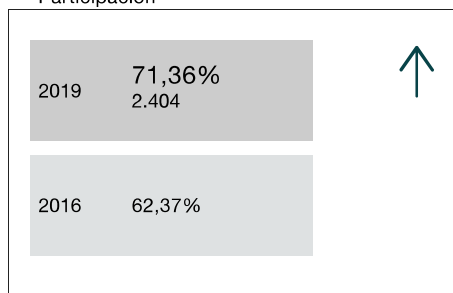

Sevilla/ Aznalcázar

Actualizado a las 00:36 h

Escrutado 100%

Participación

	2019	2016
Abstención	28,64% 965	37,63%
Nulos	4,45% 107	4,24%
En blanco	1,87% 43	2,85%

CANDIDATOS/AS	CANDIDATURAS	VOTOS	PORCENTAJE
Antonio Gutiérrez Limones	PSOE	1.052	45,80%
María Nieves Hernández Espinal	PSOE	1.028	44,75%
Juan Antonio Gilabert Sánchez	PSOE	1.002	43,62%
José Luis Sanz Ruiz	PP	425	18,50%
Ricardo Villena Machuca	PP	346	15,06%
Isabel del Pilar Fernández de Liencres Rodríguez	PP	338	14,71%
Ángel Mayo Llanos	Cs	321	13,97%
Macario Valpuesta Bermúdez	VOX	281	12,23%
Amelia Velázquez Guevara	Cs	250	10,88%
Asunción Cid Pagador	PODEMOS-IU LV CA-EQUO	245	10,67%
Ismael Sánchez Castillo	PODEMOS-IU LV CA-EQUO	243	10,58%
Guillermo Prieto Perea	Cs	242	10,54%
María Ángeles García Ramírez	PODEMOS-IU LV CA-EQUO	239	10,40%
Ángela Jiménez Vico	VOX	216	9,40%
José Alfredo Muñoz Martínez	VOX	205	8,92%
María Cutiño Zamora	PACMA	48	2,09%
Gonzalo González Valencia	PACMA	36	1,57%
Rosario Carmona Rodríguez	PACMA	34	1,48%
Antonio Jesús Acevedo Blanco	AxSI	8	0,35%
Sixto Manuel Blanco Núñez	RECORTES CERO-GV	6	0,26%
María Gloria Molina Ramos	AxSI	6	0,26%
Manuel Vera Silvestre	AxSI	5	0,22%
Raquel Fernández Gómez	PUM+J	5	0,22%