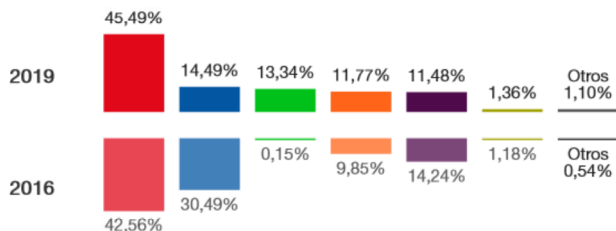

Sevilla/ Aznalcázar

Actualizado a las 22:30 h

Escrutado 100%

CANDIDATURAS	2019		2016		CANDIDATURAS
	VOTOS	PORCENTAJE	VOTOS	PORCENTAJE	
● PSOE	1.074	45,49%	864	42,56%	● PSOE
● PP	342	14,49%	619	30,49%	● PP
● VOX	315	13,34%	3	0,15%	● VOX
● Cs	278	11,77%	200	9,85%	● C's
● PODEMOS-IU LV CA-EQUO	271	11,48%	289	14,24%	● PODEMOS-IU-EQUO
● PACMA	32	1,36%	24	1,18%	● PACMA
● PACT	6	0,25%	-	-	
● PCTE	6	0,25%	-	-	
● AxSI	5	0,21%	-	-	
● PCPA	3	0,13%	-	-	
● PUM+J	3	0,13%	-	-	
● PCOE	2	0,08%	2	0,10%	● PCOE
● RECORTES CERO-GV	1	0,04%	4	0,20%	● RECORTES CERO-GRUPO VERDE
	-	-	2	0,10%	● FE de las JONS
	-	-	2	0,10%	● UPyD
	-	-	1	0,05%	● PCPE