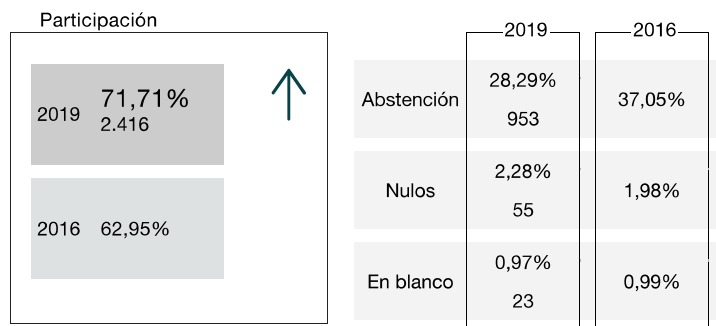

Sevilla/ Aznalcázar

Actualizado a las 22:30 h

Escrutado 100%

CANDIDATURAS	2019		2016		CANDIDATURAS
	VOTOS	PORCENTAJE	VOTOS	PORCENTAJE	
● PSOE	1.074	45,49%	864	42,56%	● PSOE
● PP	342	14,49%	619	30,49%	● PP
● VOX	315	13,34%	3	0,15%	● VOX
● Cs	278	11,77%	200	9,85%	● C's
● PODEMOS-IU LV CA-EQUO	271	11,48%	289	14,24%	● PODEMOS-IU-EQUO
● PACMA	32	1,36%	24	1,18%	● PACMA
● PACT	6	0,25%	-	-	
● PCTE	6	0,25%	-	-	
● AxSI	5	0,21%	-	-	
● PCPA	3	0,13%	-	-	
● PUM+J	3	0,13%	-	-	
● PCOE	2	0,08%	2	0,10%	● PCOE
● RECORTES CERO-GV	1	0,04%	4	0,20%	● RECORTES CERO-GRUPO VERDE
	-	-	2	0,10%	● FE de las JONS
	-	-	2	0,10%	● UPyD
	-	-	1	0,05%	● PCPE