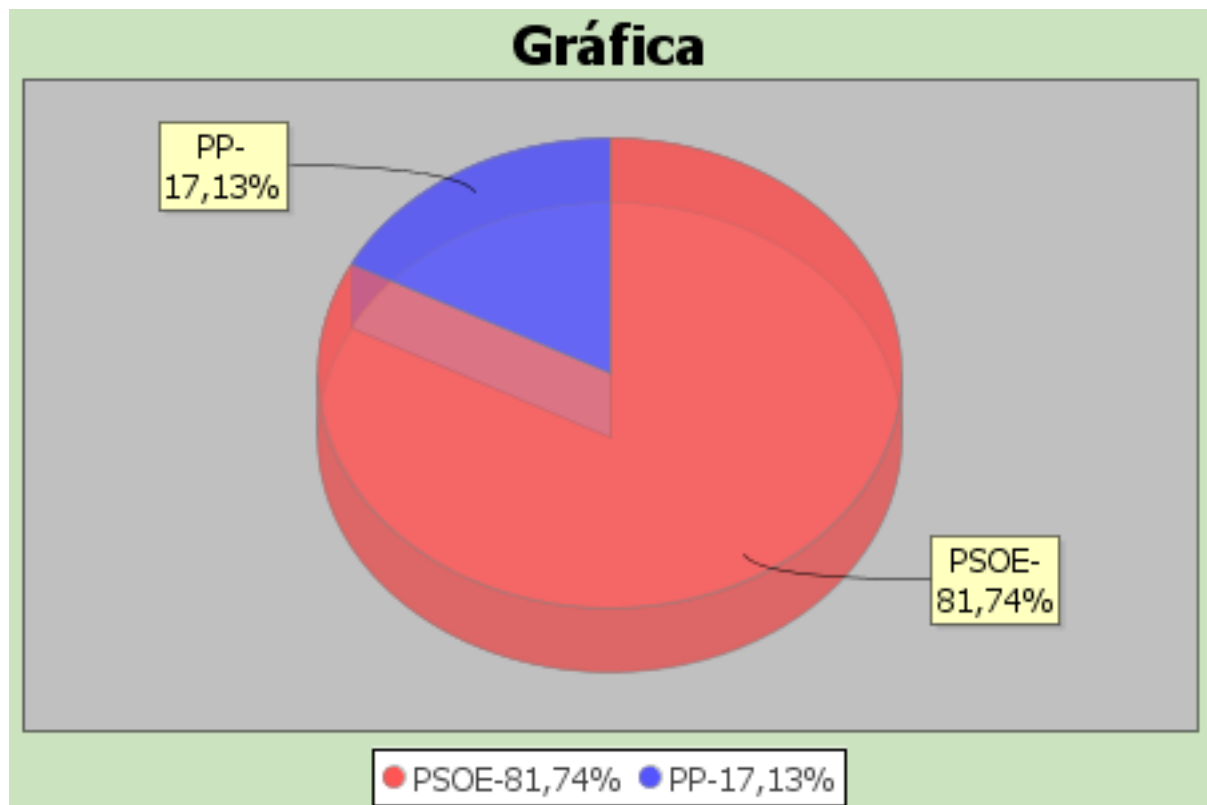

ELECCIONES MAYO 2019 2019

LISTADO DE VOTOS A CANDIDATURAS. AZNALCÁZAR

Distrito	Sección	Mesa	Colegio
1	2	B	COLEGIO PUBLICO NUESTRO PADRE JESUS

Censo		Siglas	Votos	Porcent
Votos Leidos	567	PSOE	291	81,74
Votos Nulos	365	PP	61	17,13
Votos Validos	9			
Votos Blanco	356			
Votos Candi	4			
% Participac	64,37			
% Abstención	35,63			
% Nulos	2,47			
% Validos	97,53			
% Blancos	1,1			
% Candidaturas	96,44