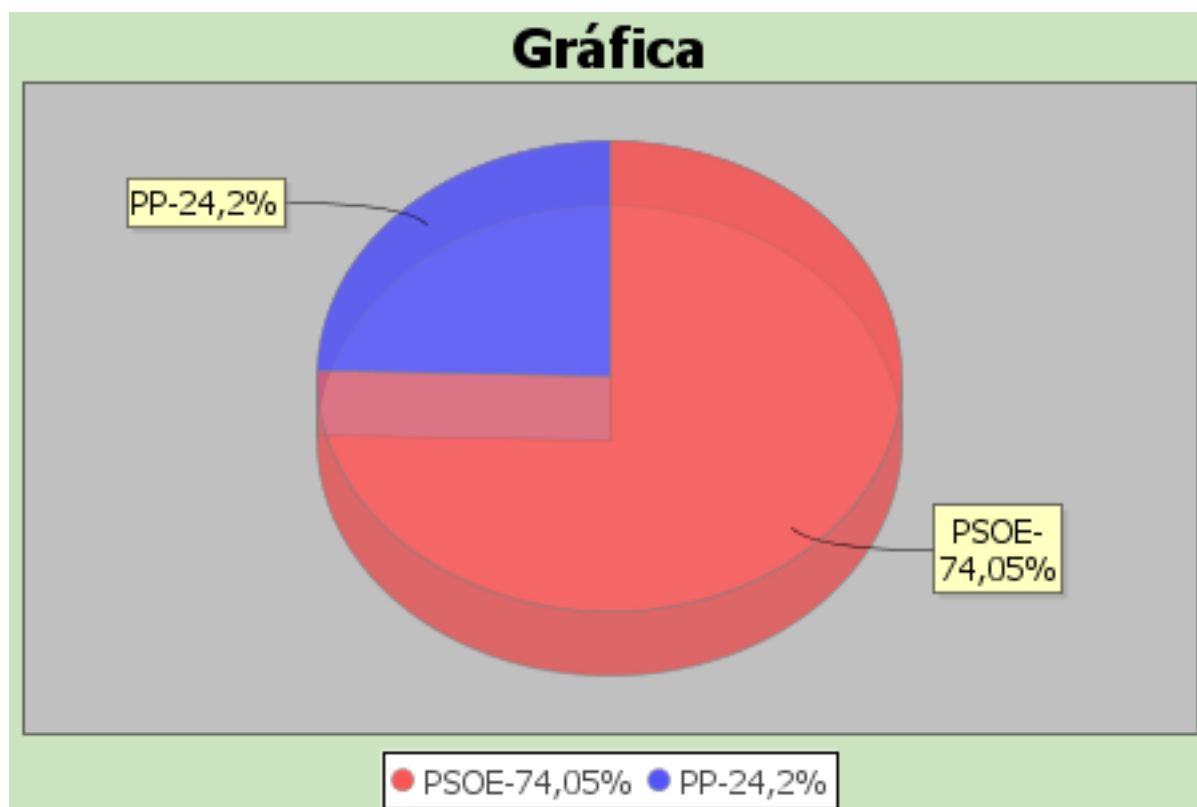

ELECCIONES MAYO 2019 2019

LISTADO DE VOTOS A CANDIDATURAS. AZNALCÁZAR

Distrito	Sección	Mesa	Colegio
1	3	B	COLEGIO PUBLICO NUESTRO PADRE JESUS

Censo		Siglas	Votos	Porcent
Votos Leídos	636	PSOE	254	71,95
Votos Nulos	370	PP	94	26,63
Votos Validos	17			
Votos Blanco	5			
Votos Candi	348			
% Participac	58,18			
% Abstención	41,82			
% Nulos	4,59			
% Validos	95,41			
% Blancos	1,35			
% Candidaturas	94,05			

ELECCIONES MAYO 2019 2019
LISTADO DE VOTOS A CANDIDATURAS. AZNALCÁZAR

Distrito	Sección
1	3

Censo	1250	Siglas	Votos	Porcent
Votos Leídos	715	PSOE	508	74,05
Votos Nulos	29	PP	166	24,2
Votos Validos	686			
Votos Blanco	12			
Votos Candi	674			
% Participac	57,2			
% Abstención	42,8			
% Nulos	4,06			
% Validos	95,94			
% Blancos	1,68			
% Candidaturas	94,27			