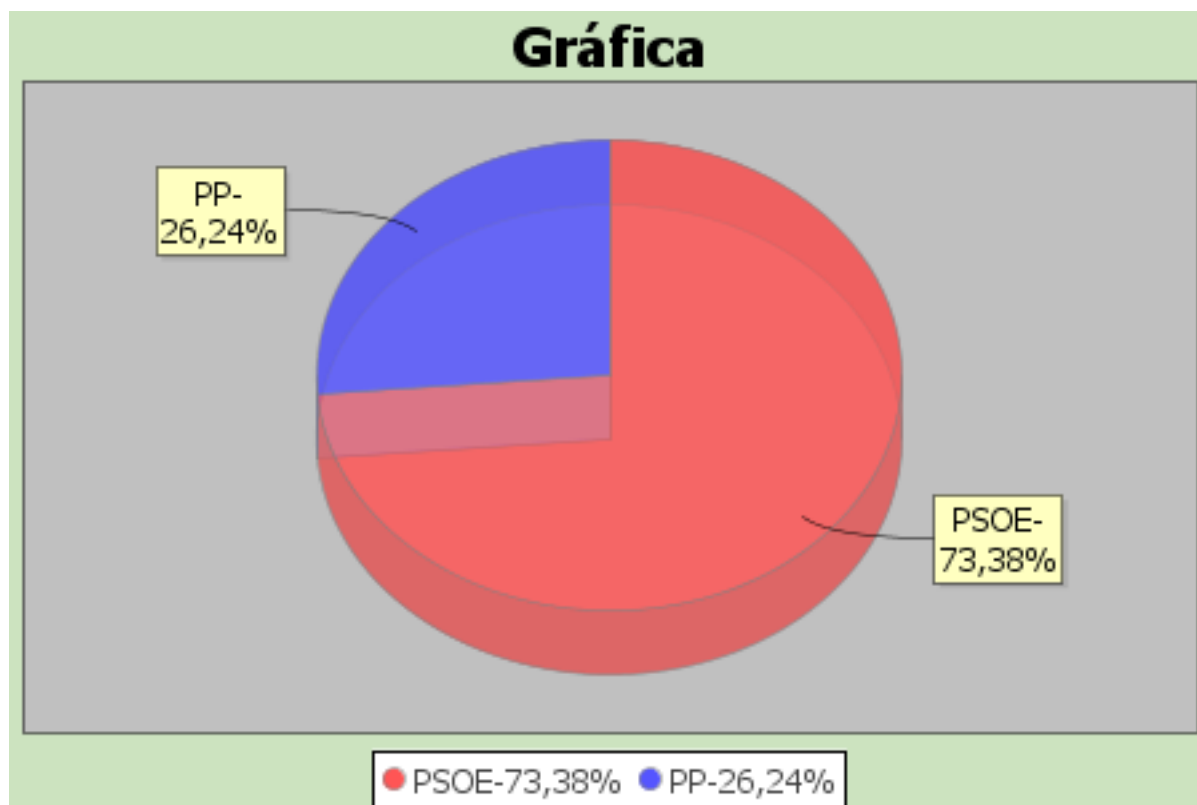

ELECCIONES MAYO 2019 2019

LISTADO DE VOTOS A CANDIDATURAS. AZNALCÁZAR

Distrito	Sección	Mesa	Colegio
1	1	A	BIBLIOTECA MUNICIPAL IGNACIO Y FRANCISCO

Censo		Siglas	Votos	Porcent
Votos Leídos	493	PSOE	217	76,68
Votos Nulos	289	PP	58	20,49
Votos Validos	6			
Votos Blanco	283			
Votos Candi	8			
% Participac	275			
% Abstención	58,62			
% Nulos	41,38			
% Validos	2,08			
% Blancos	97,92			
% Candidaturas	2,77			
	95,16			

ELECCIONES MAYO 2019 2019

LISTADO DE VOTOS A CANDIDATURAS. AZNALCÁZAR

Distrito	Sección	Mesa	Colegio
1	1	B	BIBLIOTECA MUNICIPAL IGNACIO Y FRANCISCO

Censo		Siglas	Votos	Porcent
Votos Leídos	507	PSOE	193	73,38
Votos Nulos	271	PP	69	26,24
Votos Validos	8			
Votos Blanco	263			
Votos Candi	1			
% Participac	53,45			
% Abstención	46,55			
% Nulos	2,95			
% Validos	97,05			
% Blancos	0,37			
% Candidaturas	96,68			