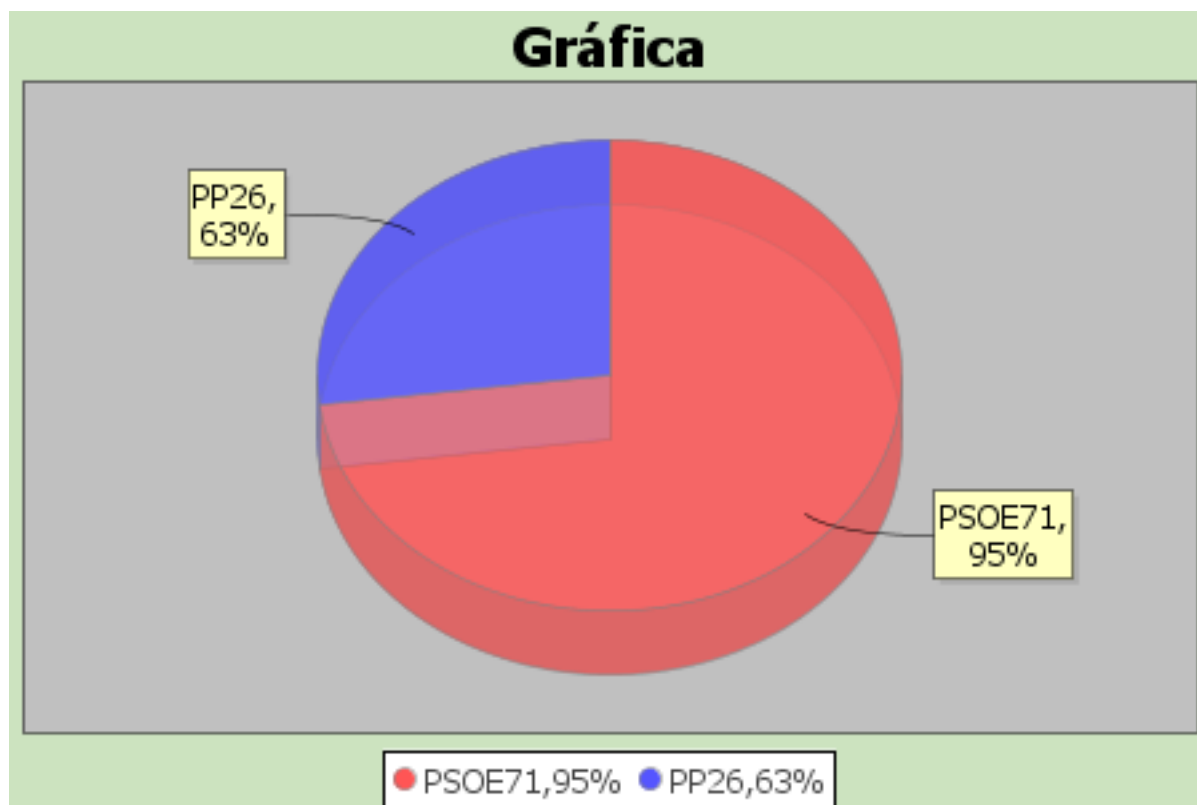

ELECCIONES MAYO 2019 2019

LISTADO DE VOTOS A CANDIDATURAS. AZNALCÁZAR

Distrito	Sección	Mesa	Colegio
1	3	B	COLEGIO PUBLICO NUESTRO PADRE JESUS

Censo		Siglas	Votos	Porcent
Votos Leidos	636	PSOE	254	71,95
Votos Nulos	370	PP	94	26,63
Votos Validos	17			
Votos Blanco	5			
Votos Candi	348			
% Participac	58,18			
% Abstención	41,82			
% Nulos	4,59			
% Validos	95,41			
% Blancos	1,35			
% Candidaturas	94,05