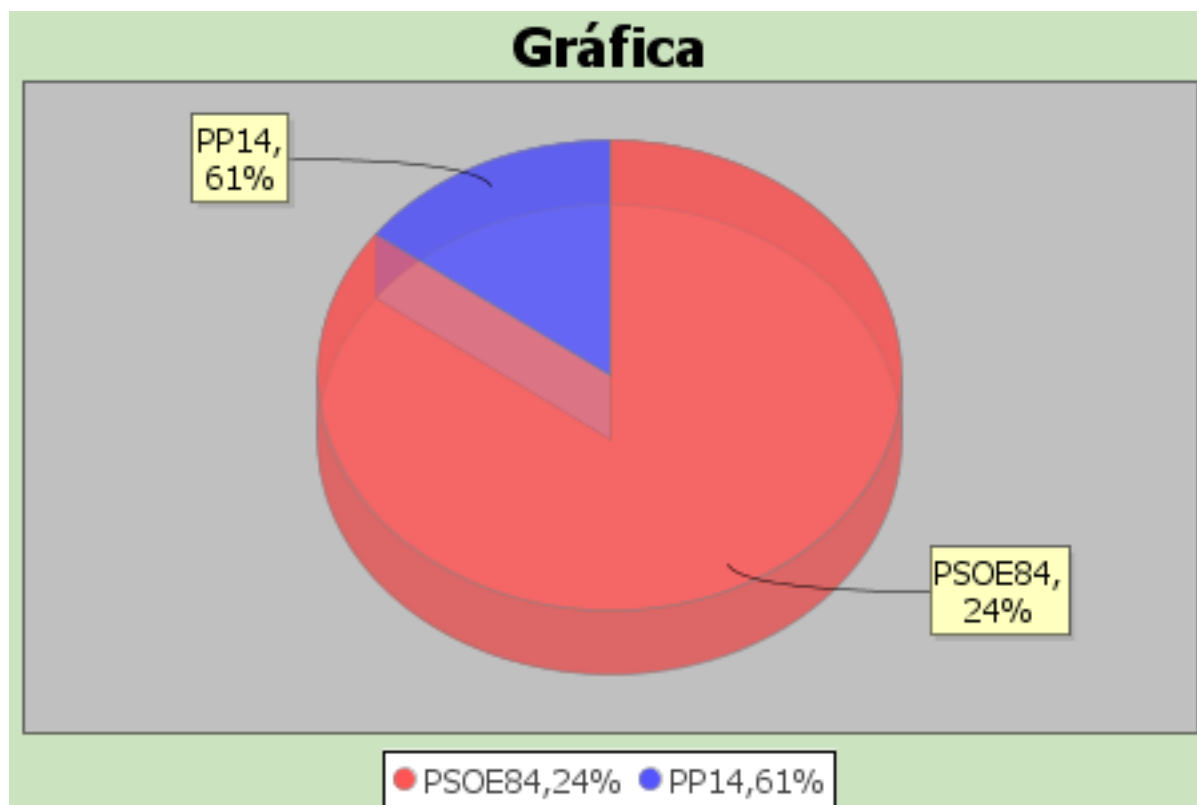

ELECCIONES MAYO 2019 2019

LISTADO DE VOTOS A CANDIDATURAS. AZNALCÁZAR

Distrito	Sección	Mesa	Colegio
1	2	A	COLEGIO PUBLICO NUESTRO PADRE JESUS

Censo		Siglas	Votos	Porcent
Votos Leídos	567	PSOE	294	84,24
Votos Nulos	358	PP	51	14,61
Votos Validos	9			
Votos Blanco	349			
Votos Candi	4			
% Participac	345			
% Abstención	63,14			
% Nulos	36,86			
% Validos	2,51			
% Blancos	97,49			
% Candidaturas	1,12			
	96,37