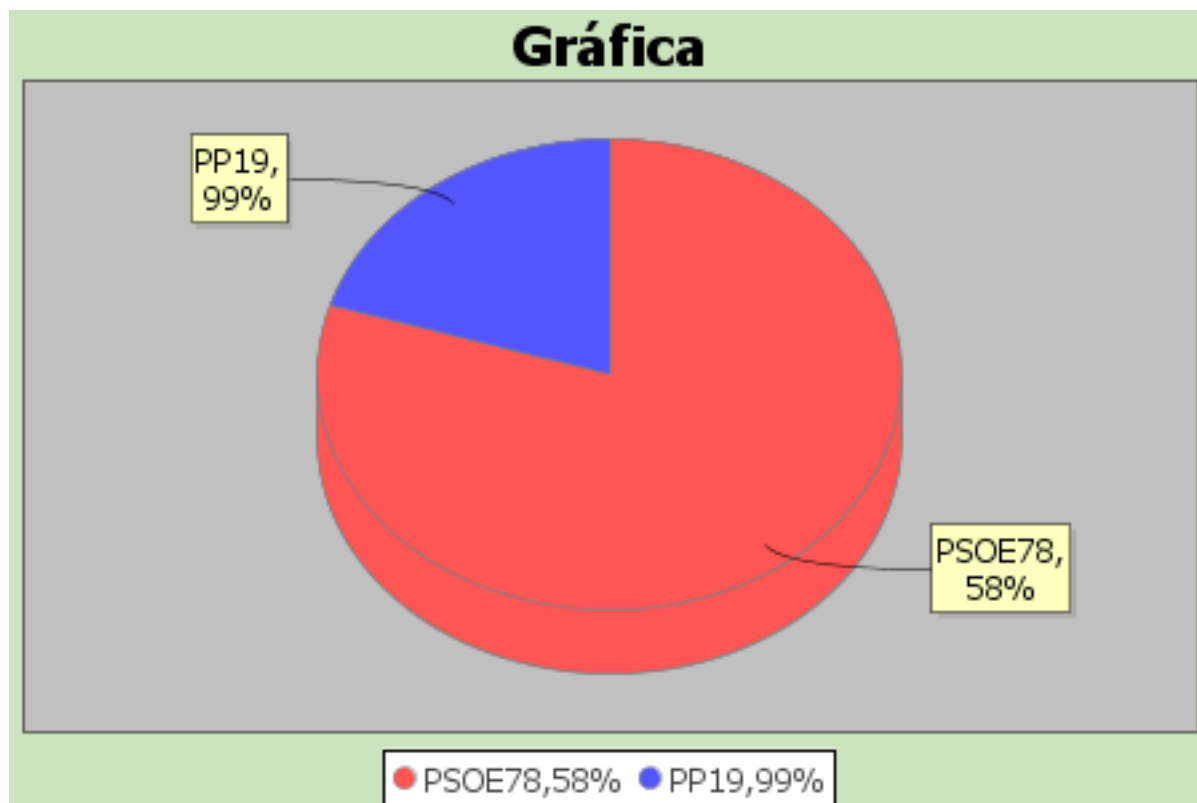

Total acumulado: COLEGIO PUBLICO NUESTRO PADRE JESUS

Censo	2384	Siglas	Votos	Porcent
Votos Leidos	1438	PSOE	1093	78,58
Votos Nulos	47	PP	278	19,99
Votos Validos	1391			
Votos Blanco	20			
Votos Candi	1371			
% Participac	60,32			
% Abstención	39,68			
% Nulos	3,27			
% Validos	96,73			
% Blancos	1,39			
% Candidaturas	95,34