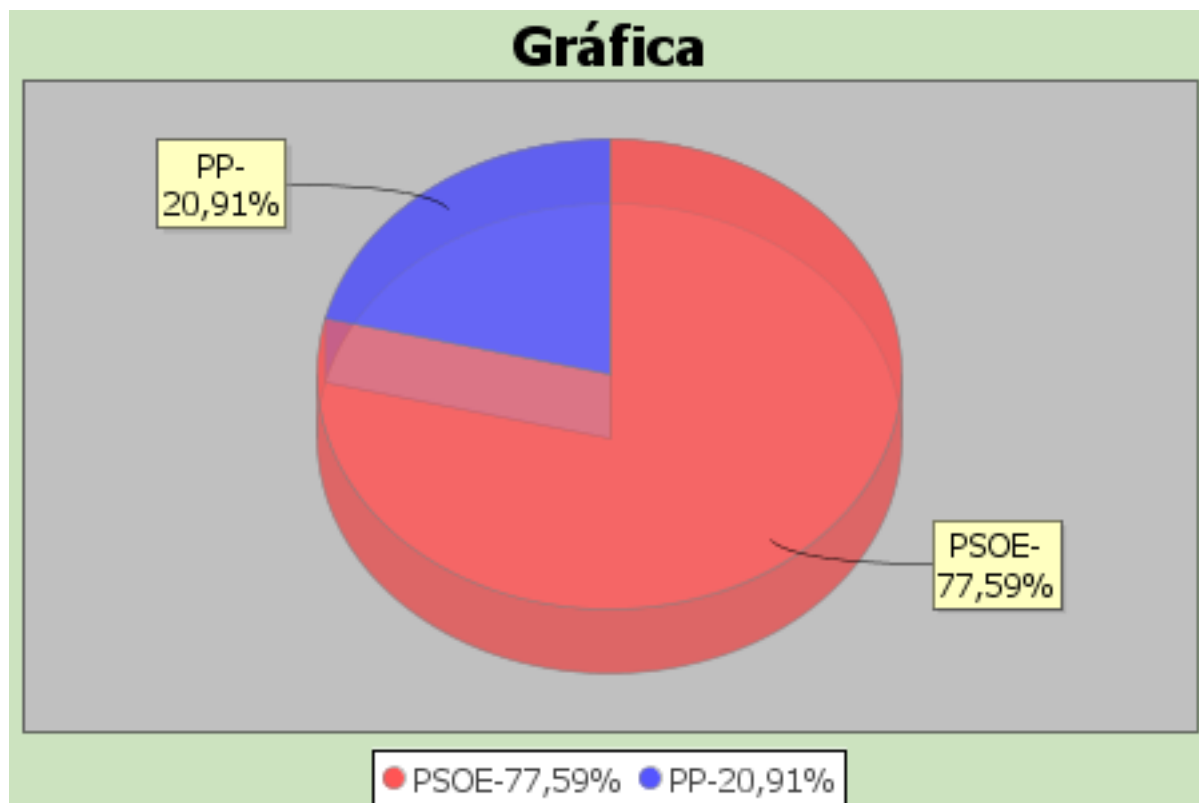

ELECCIONES MAYO 2019 2019
LISTADO DE VOTOS A CANDIDATURAS. AZNALCÁZAR

Resumen Numérico

Censo	3384	Siglas	Votos	Porcent
Votos Leidos	1998	PSOE	1503	77,59
Votos Nulos	61	PP	405	20,91
Votos Validos	1937			
Votos Blanco	29			
Votos Candi	1908			
% Participac	59,04			
% Abstención	40,96			
% Nulos	3,05			
% Validos	96,95			
% Blancos	1,45			
% Candidaturas	95,5			