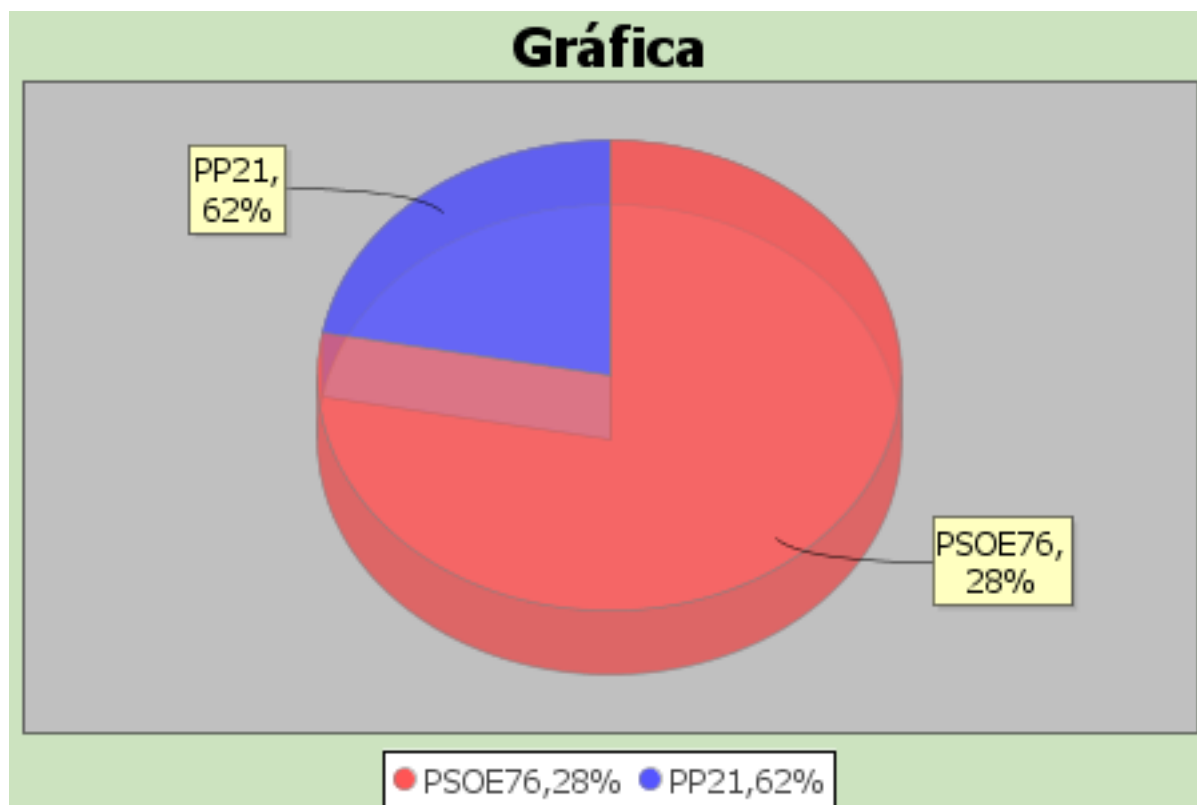

ELECCIONES MAYO 2019 2019

LISTADO DE VOTOS A CANDIDATURAS. AZNALCÁZAR

Distrito	Sección	Mesa	Colegio
1	3	A	COLEGIO PUBLICO NUESTRO PADRE JESUS

Censo		Siglas	Votos	Porcent
Votos Leídos	614	PSOE	254	76,28
Votos Nulos	345	PP	72	21,62
Votos Validos	12			
Votos Blanco	333			
Votos Candi	7			
% Participac	326			
% Abstención	56,19			
% Nulos	43,81			
% Validos	3,48			
% Blancos	96,52			
% Candidaturas	2,03			
	94,49