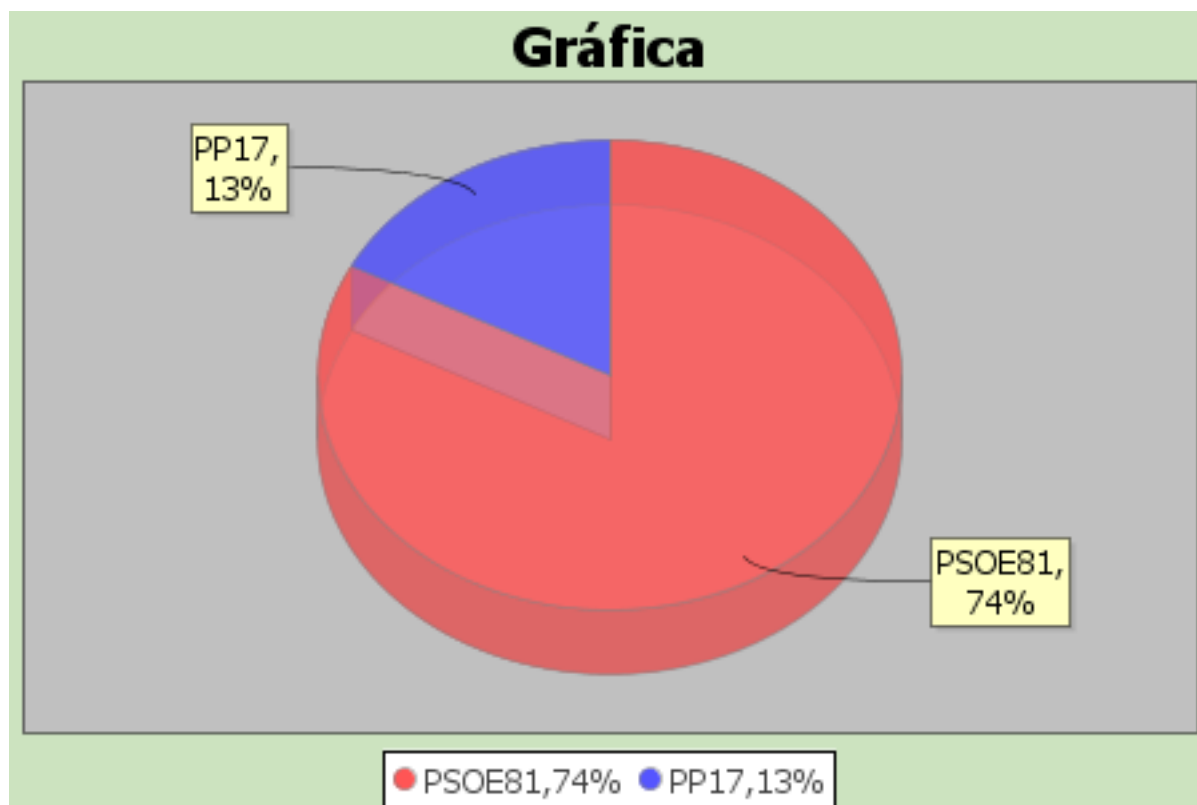

ELECCIONES MAYO 2019 2019

LISTADO DE VOTOS A CANDIDATURAS. AZNALCÁZAR

Distrito	Sección	Mesa	Colegio
1	2	B	COLEGIO PUBLICO NUESTRO PADRE JESUS

Censo	567	Siglas	Votos	Porcent
Votos Leídos	365	PSOE	291	81,74
Votos Nulos	9	PP	61	17,13
Votos Validos	356			
Votos Blanco	4			
Votos Candi	352			
% Participac	64,37			
% Abstención	35,63			
% Nulos	2,47			
% Validos	97,53			
% Blancos	1,1			
% Candidaturas	96,44