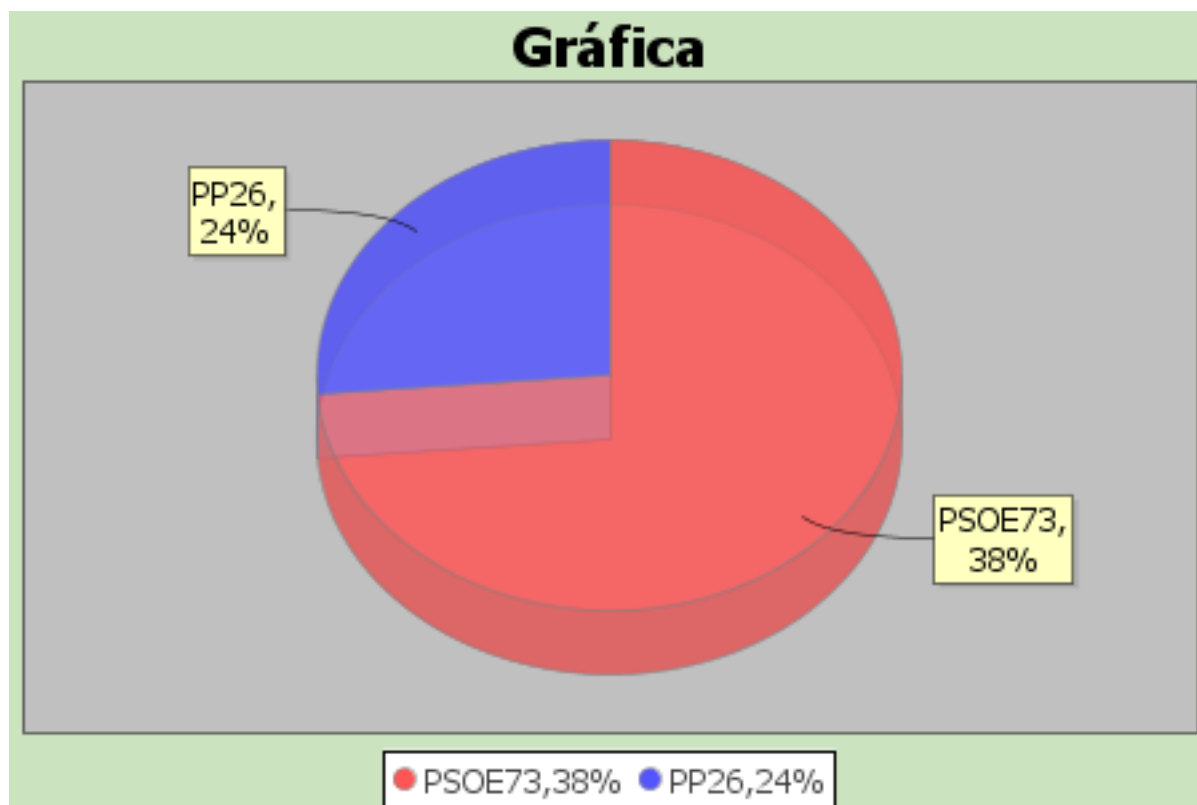

ELECCIONES MAYO 2019 2019

LISTADO DE VOTOS A CANDIDATURAS. AZNALCÁZAR

Distrito	Sección	Mesa	Colegio
1	1	A	BIBLIOTECA MUNICIPAL IGNACIO Y FRANCISCO

Censo		Siglas	Votos	Porcent
Votos Leídos	493	PSOE	217	76,68
Votos Nulos	289	PP	58	20,49
Votos Validos	6			
Votos Blanco	283			
Votos Candi	8			
% Participac	275			
% Abstención	58,62			
% Nulos	41,38			
% Validos	2,08			
% Blancos	97,92			
% Candidaturas	2,77			
	95,16			

ELECCIONES MAYO 2019 2019

LISTADO DE VOTOS A CANDIDATURAS. AZNALCÁZAR

Distrito	Sección	Mesa	Colegio
1	1	B	BIBLIOTECA MUNICIPAL IGNACIO Y FRANCISCO

Censo		Siglas	Votos	Porcent
Votos Leidos	507	PSOE	193	73,38
Votos Nulos	271	PP	69	26,24
Votos Validos	8			
Votos Blanco	263			
Votos Candi	1			
% Participac	53,45			
% Abstención	46,55			
% Nulos	2,95			
% Validos	97,05			
% Blancos	0,37			
% Candidaturas	96,68			