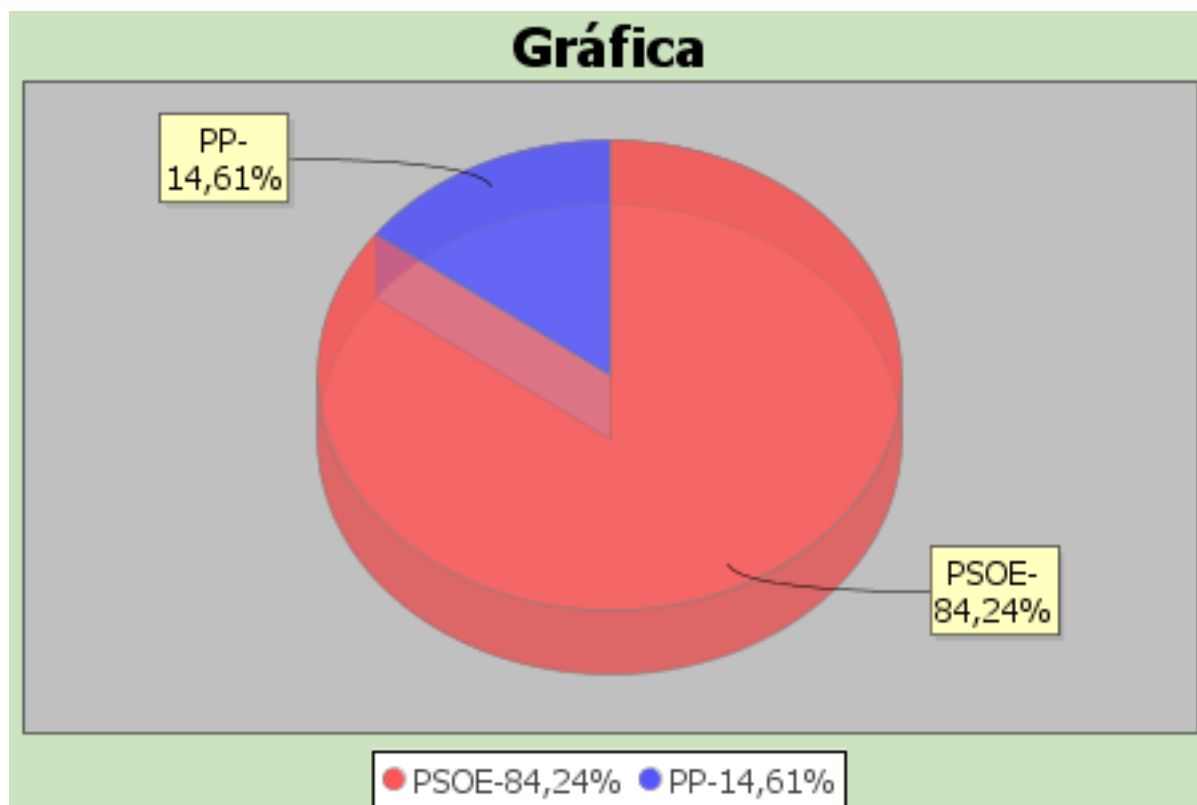

ELECCIONES MAYO 2019 2019

LISTADO DE VOTOS A CANDIDATURAS. AZNALCÁZAR

Distrito	Sección	Mesa	Colegio
1	2	A	COLEGIO PUBLICO NUESTRO PADRE JESUS

Censo		Siglas	Votos	Porcent
Votos Leídos	567	PSOE	294	84,24
Votos Nulos	358	PP	51	14,61
Votos Validos	9			
Votos Blanco	349			
Votos Candi	4			
% Participac	63,14			
% Abstención	36,86			
% Nulos	2,51			
% Validos	97,49			
% Blancos	1,12			
% Candidaturas	96,37