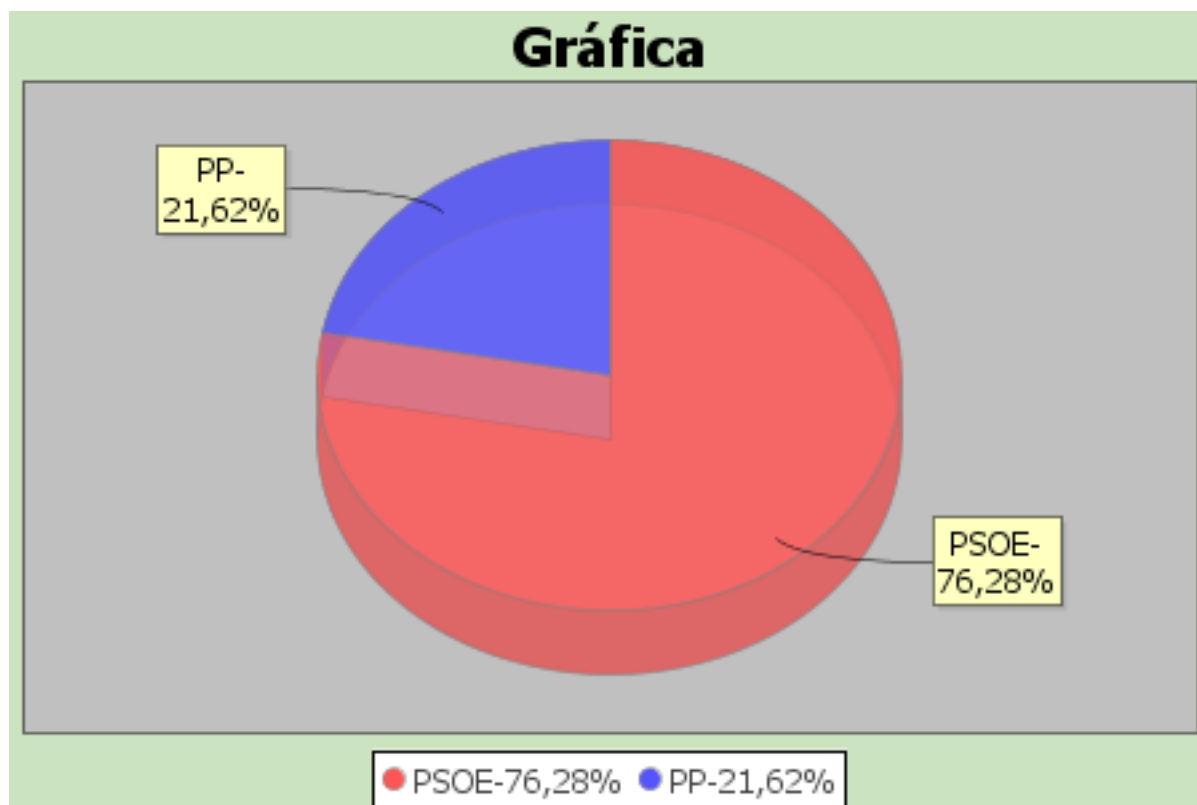

ELECCIONES MAYO 2019 2019

LISTADO DE VOTOS A CANDIDATURAS. AZNALCÁZAR

Distrito	Sección	Mesa	Colegio
1	3	A	COLEGIO PUBLICO NUESTRO PADRE JESUS

Censo		Siglas	Votos	Porcent
Votos Leídos	614	PSOE	254	76,28
Votos Nulos	345	PP	72	21,62
Votos Validos	12			
Votos Blanco	333			
Votos Candi	7			
% Participac	326			
% Abstención	56,19			
% Nulos	43,81			
% Validos	3,48			
% Blancos	96,52			
% Candidaturas	2,03			
	94,49