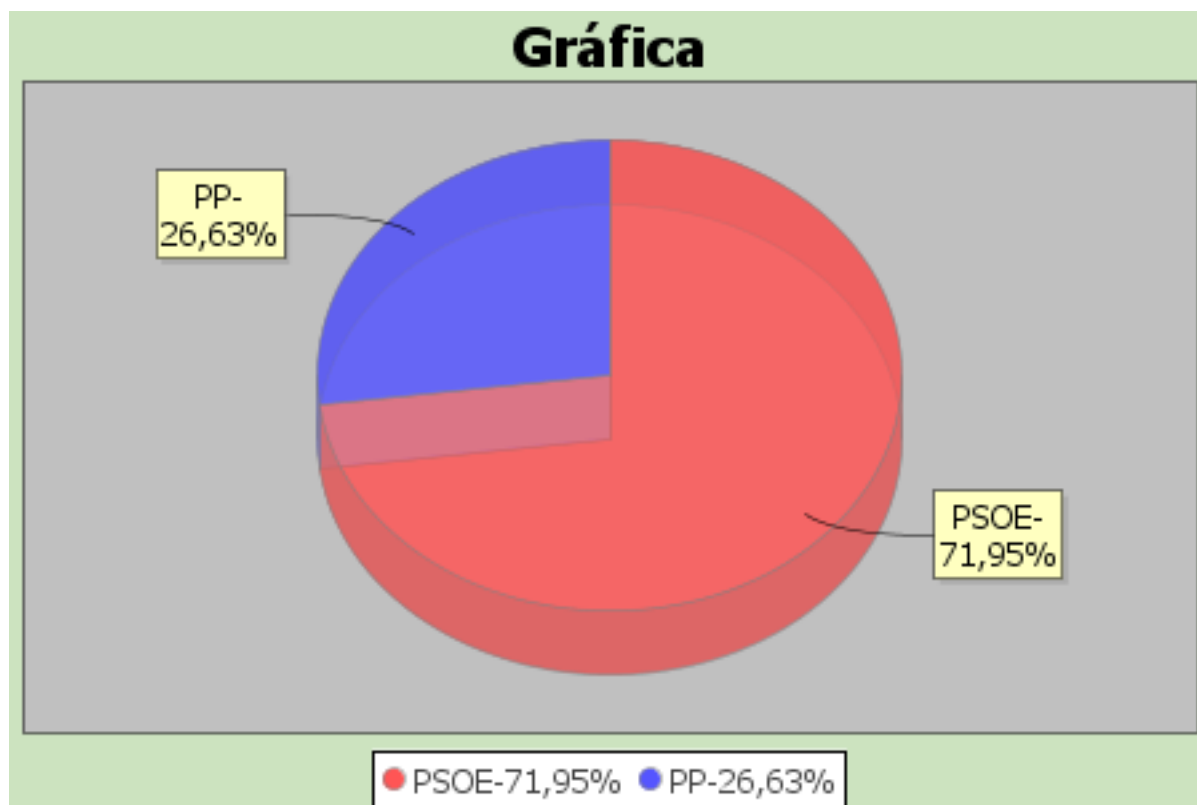

ELECCIONES MAYO 2019 2019

LISTADO DE VOTOS A CANDIDATURAS. AZNALCÁZAR

Distrito	Sección	Mesa	Colegio
1	3	B	COLEGIO PUBLICO NUESTRO PADRE JESUS

Censo		Siglas	Votos	Porcent
Votos Leídos	636	PSOE	254	71,95
Votos Nulos	370	PP	94	26,63
Votos Validos	17			
Votos Blanco	5			
Votos Candi	348			
% Participac	58,18			
% Abstención	41,82			
% Nulos	4,59			
% Validos	95,41			
% Blancos	1,35			
% Candidaturas	94,05