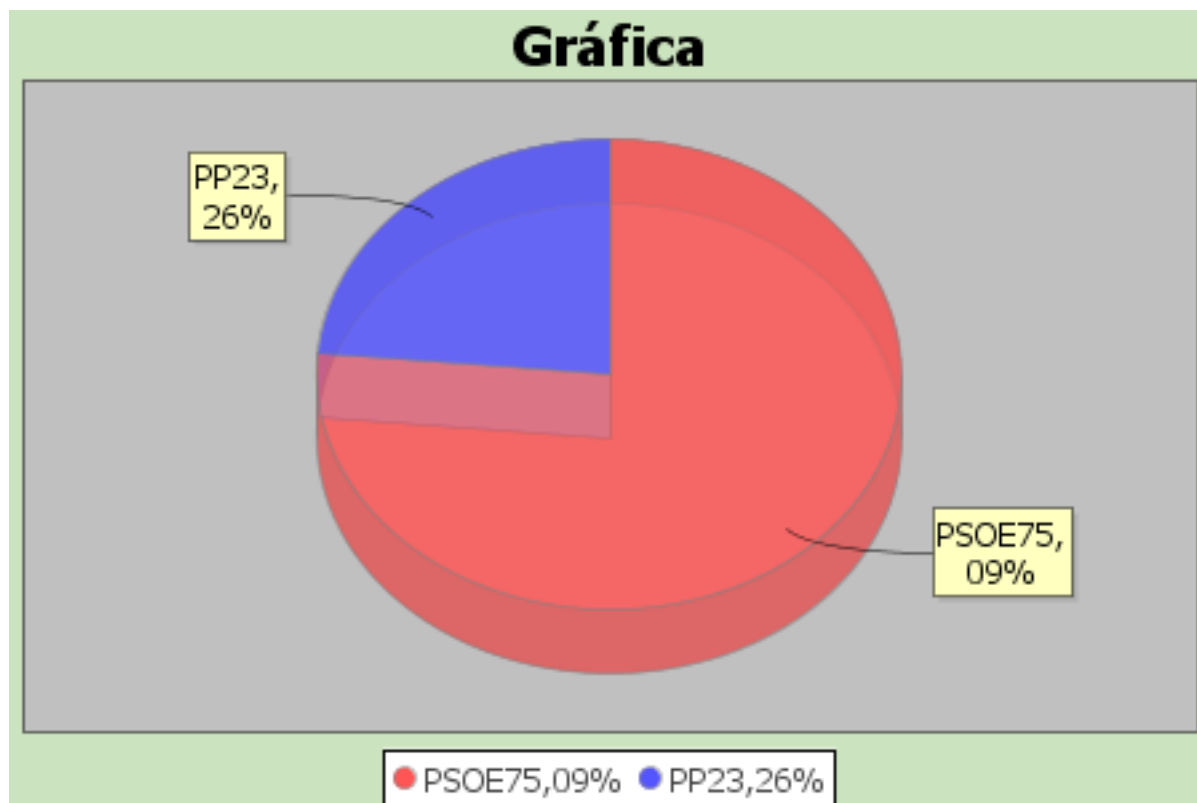

ELECCIONES MAYO 2019 2019

LISTADO DE VOTOS A CANDIDATURAS. AZNALCÁZAR

Distrito	Sección	Mesa	Colegio
1	1	A	BIBLIOTECA MUNICIPAL IGNACIO Y FRANCISCO

Censo		Siglas	Votos	Porcent
Votos Leídos	493	PSOE	217	76,68
Votos Nulos	289	PP	58	20,49
Votos Validos	6			
Votos Blanco	283			
Votos Candi	8			
% Participac	275			
% Abstención	58,62			
% Nulos	41,38			
% Validos	2,08			
% Blancos	97,92			
% Candidaturas	2,77			
	95,16			

ELECCIONES MAYO 2019 2019

LISTADO DE VOTOS A CANDIDATURAS. AZNALCÁZAR

Distrito	Sección	Mesa	Colegio
1	1	B	BIBLIOTECA MUNICIPAL IGNACIO Y FRANCISCO

Censo		Siglas	Votos	Porcent
Votos Leidos	507	PSOE	193	73,38
Votos Nulos	271	PP	69	26,24
Votos Validos	8			
Votos Blanco	263			
Votos Candi	1			
% Participac	53,45			
% Abstención	46,55			
% Nulos	2,95			
% Validos	97,05			
% Blancos	0,37			
% Candidaturas	96,68			

ELECCIONES MAYO 2019 2019
LISTADO DE VOTOS A CANDIDATURAS. AZNALCÁZAR

Total acumulado: BIBLIOTECA MUNICIPAL IGNACIO Y FRANCISCO

Censo	1000	Siglas	Votos	Porcent
Votos Leidos	560	PSOE	410	75,09
Votos Nulos	14	PP	127	23,26
Votos Validos	546			
Votos Blanco	9			
Votos Candi	537			
% Participac	56			
% Abstención	44			
% Nulos	2,5			
% Validos	97,5			
% Blancos	1,61			
% Candidaturas	95,89			