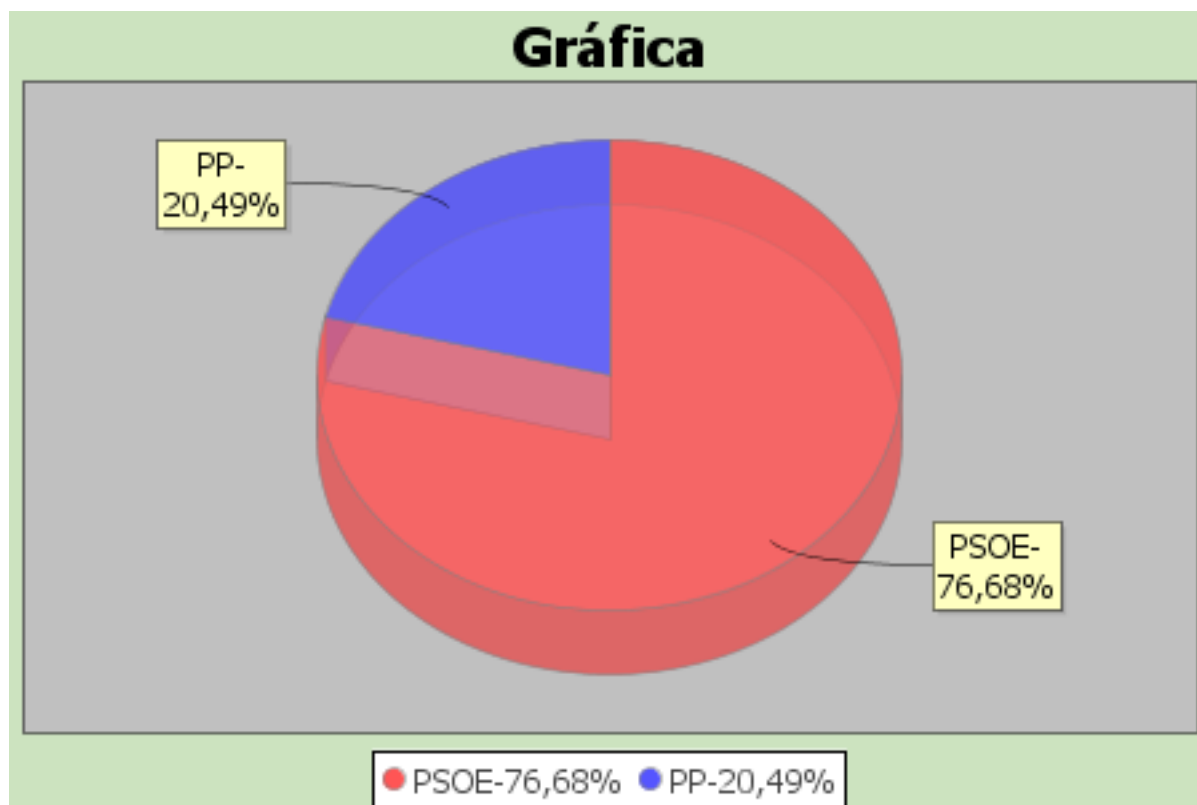

ELECCIONES MAYO 2019 2019

LISTADO DE VOTOS A CANDIDATURAS. AZNALCÁZAR

Distrito	Sección	Mesa	Colegio
1	1	A	BIBLIOTECA MUNICIPAL IGNACIO Y FRANCISCO

Censo		Siglas	Votos	Porcent
Votos Leídos	493	PSOE	217	76,68
Votos Nulos	289	PP	58	20,49
Votos Validos	6			
Votos Blanco	283			
Votos Candi	8			
% Participac	275			
% Abstención	58,62			
% Nulos	41,38			
% Validos	2,08			
% Blancos	97,92			
% Candidaturas	2,77			
	95,16