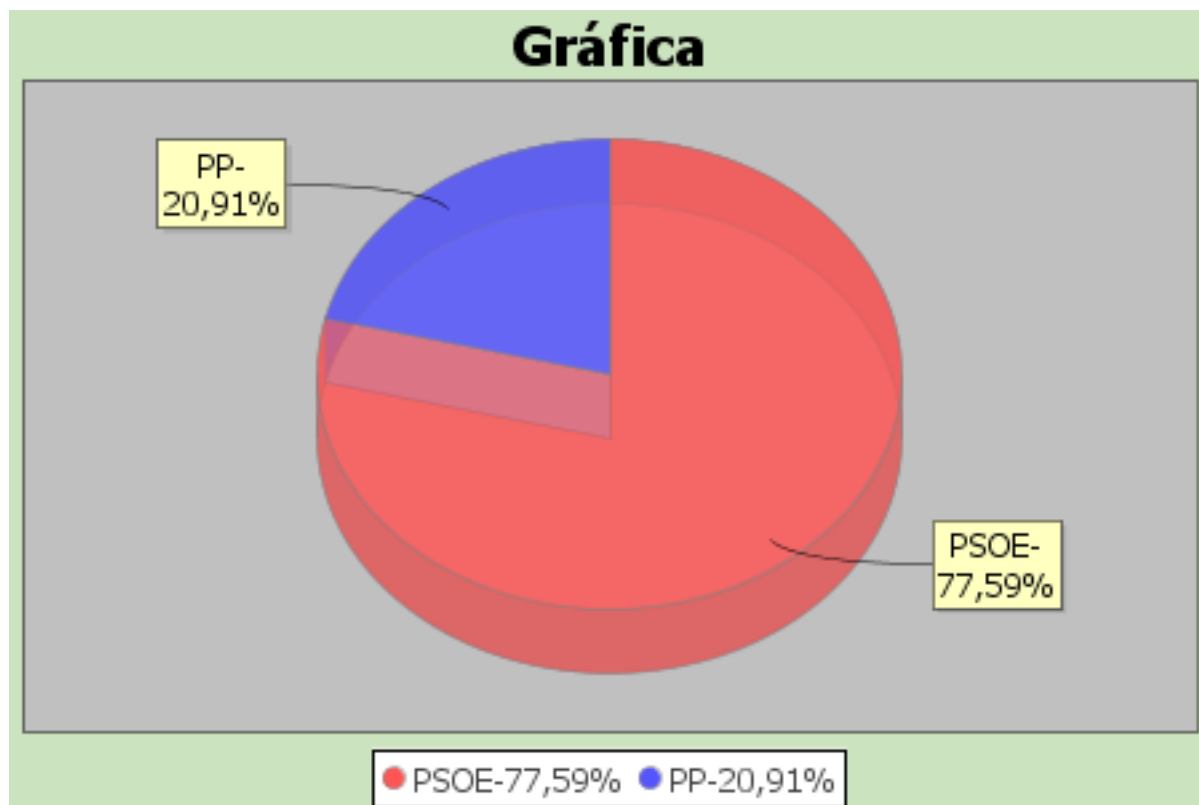

ELECCIONES MAYO 2019 2019
LISTADO DE VOTOS A CANDIDATURAS. AZNALCÁZAR

Distrito	Sección
1	3

Censo	1250	Siglas	Votos	Porcent
Votos Leídos	715	PSOE	508	74,05
Votos Nulos	29	PP	166	24,2
Votos Validos	686			
Votos Blanco	12			
Votos Candi	674			
% Participac	57,2			
% Abstención	42,8			
% Nulos	4,06			
% Validos	95,94			
% Blancos	1,68			
% Candidaturas	94,27			

ELECCIONES MAYO 2019 2019
LISTADO DE VOTOS A CANDIDATURAS. AZNALCÁZAR

Total Distrito

1

Censo		Siglas	Votos	Porcent
Votos Leídos	3384	PSOE	1503	77,59
Votos Nulos	1998	PP	405	20,91
Votos Validos	61			
Votos Blanco	1937			
Votos Candi	29			
% Participac	1908			
% Abstención	59,04			
% Nulos	40,96			
% Validos	3,05			
% Blancos	96,95			
% Candidaturas	1,45			
	95,5			