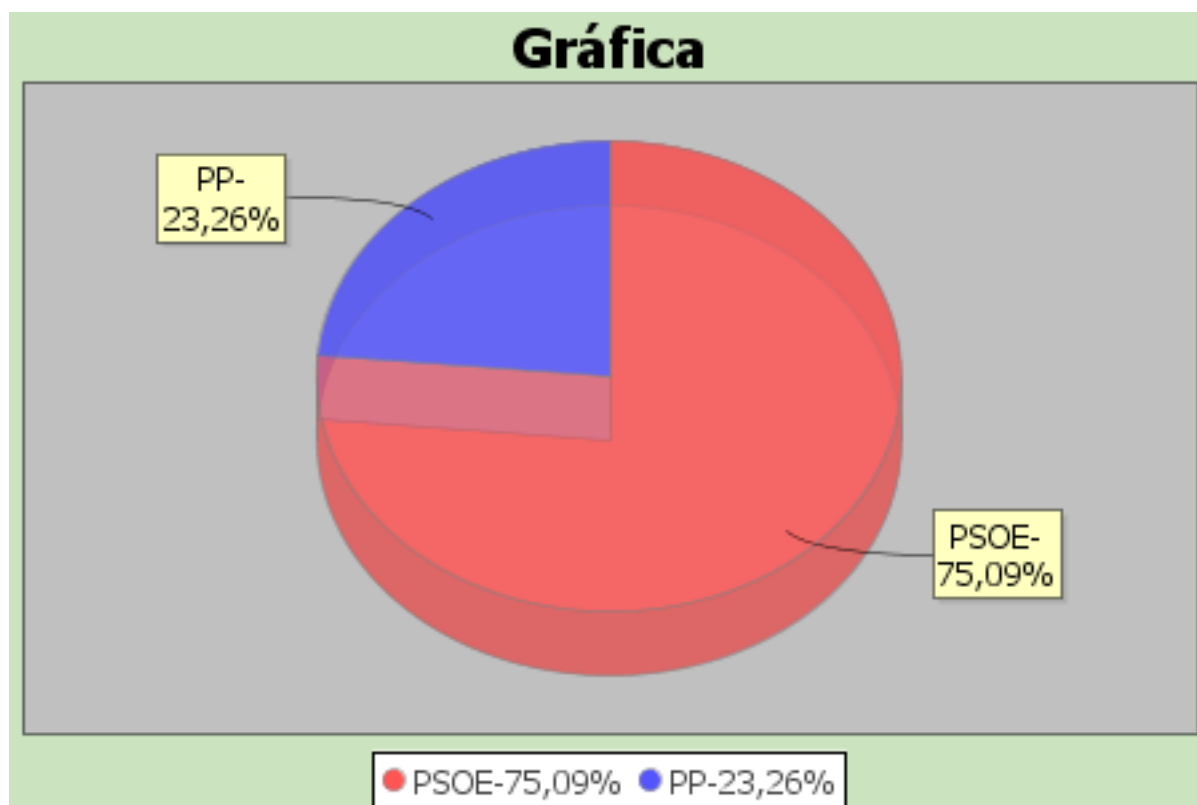

ELECCIONES MAYO 2019 2019

LISTADO DE VOTOS A CANDIDATURAS. AZNALCÁZAR

Distrito	Sección	Mesa	Colegio
1	1	A	BIBLIOTECA MUNICIPAL IGNACIO Y FRANCISCO

Censo		Siglas	Votos	Porcent
Votos Leídos	493	PSOE	217	76,68
Votos Nulos	289	PP	58	20,49
Votos Validos	6			
Votos Blanco	283			
Votos Candi	8			
% Participac	275			
% Abstención	58,62			
% Nulos	41,38			
% Validos	2,08			
% Blancos	97,92			
% Candidaturas	2,77			
	95,16			

ELECCIONES MAYO 2019 2019

LISTADO DE VOTOS A CANDIDATURAS. AZNALCÁZAR

Distrito	Sección	Mesa	Colegio
1	1	B	BIBLIOTECA MUNICIPAL IGNACIO Y FRANCISCO

Censo		Siglas	Votos	Porcent
Votos Leídos	507	PSOE	193	73,38
Votos Nulos	271	PP	69	26,24
Votos Validos	8			
Votos Blanco	263			
Votos Candi	1			
% Participac	53,45			
% Abstención	46,55			
% Nulos	2,95			
% Validos	97,05			
% Blancos	0,37			
% Candidaturas	96,68			

ELECCIONES MAYO 2019 2019
LISTADO DE VOTOS A CANDIDATURAS. AZNALCÁZAR

Distrito	Sección
1	1

Censo	1000	Siglas	Votos	Porcent
Votos Leídos	560	PSOE	410	75,09
Votos Nulos	14	PP	127	23,26
Votos Validos	546			
Votos Blanco	9			
Votos Candi	537			
% Participac	56			
% Abstención	44			
% Nulos	2,5			
% Validos	97,5			
% Blancos	1,61			
% Candidaturas	95,89			