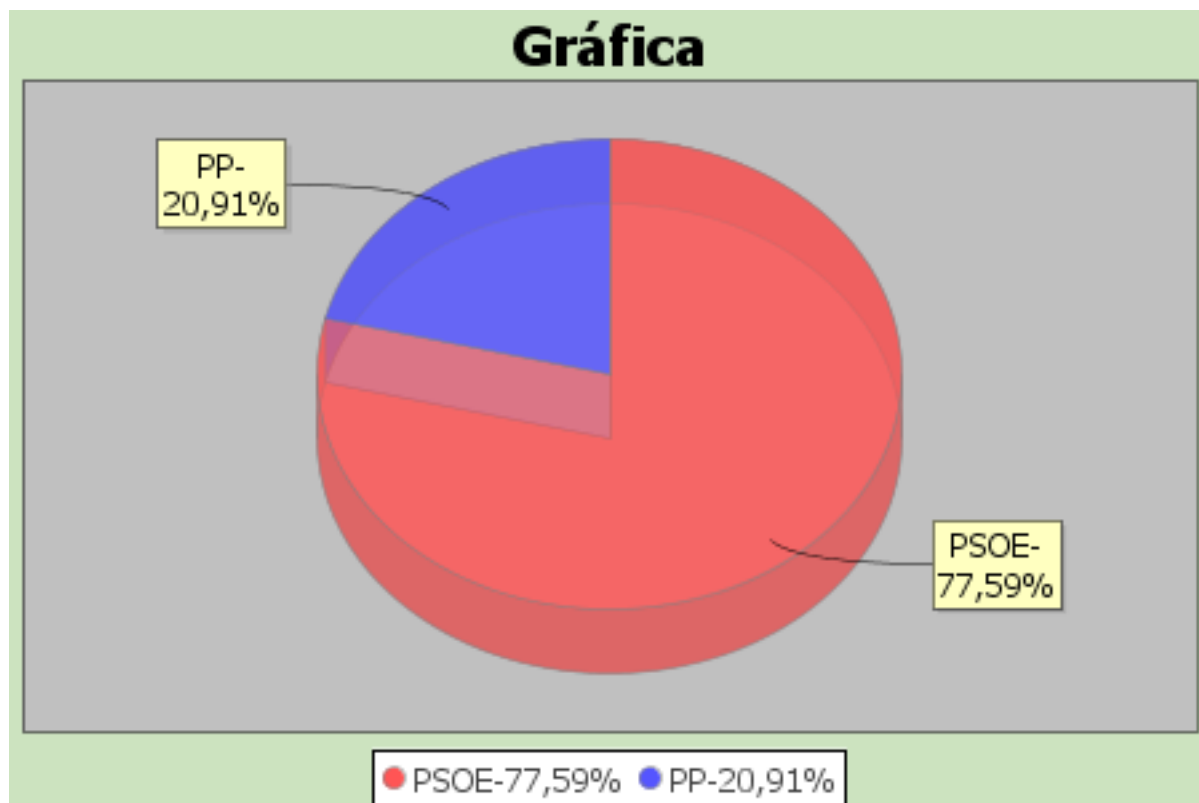

ELECCIONES MAYO 2019 2019
LISTADO DE VOTOS A CANDIDATURAS. AZNALCÁZAR

Total Distrito

1

Censo		Siglas	Votos	Porcent
Votos Leídos	3384	PSOE	1503	77,59
Votos Nulos	1998	PP	405	20,91
Votos Validos	61			
Votos Blanco	1937			
Votos Candi	29			
% Participac	1908			
% Abstención	59,04			
% Nulos	40,96			
% Validos	3,05			
% Blancos	96,95			
% Candidaturas	1,45			
	95,5			

ELECCIONES MAYO 2019 2019
LISTADO DE VOTOS A CANDIDATURAS. AZNALCÁZAR

Resumen Numérico

Censo	3384	Siglas	Votos	Porcent
Votos Leídos	1998	PSOE	1503	77,59
Votos Nulos	61	PP	405	20,91
Votos Validos	1937			
Votos Blanco	29			
Votos Candi	1908			
% Participac	59,04			
% Abstención	40,96			
% Nulos	3,05			
% Validos	96,95			
% Blancos	1,45			
% Candidaturas	95,5			