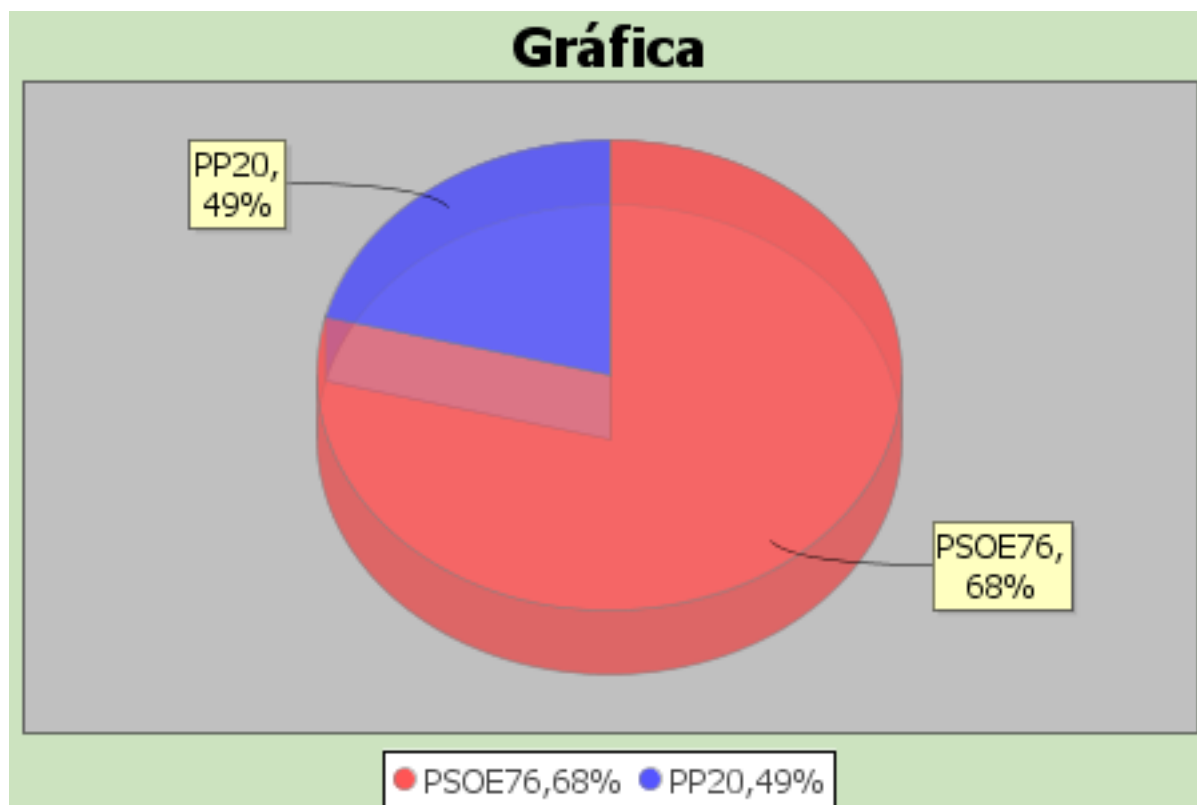

ELECCIONES MAYO 2019 2019

LISTADO DE VOTOS A CANDIDATURAS. AZNALCÁZAR

Dist	Secc	Mesa	Colegio	Censo Mesa	V. Leídos	V. Valido	V. Candid	PSOE	PP
1	1	A	BIBLIOTECA MUNICIPAL IGNACIO Y FRANCISCO	493	289 58,62%	283 97,92%	275 95,16%	217 76,68%	58 20,49%
1	1	B	BIBLIOTECA MUNICIPAL IGNACIO Y FRANCISCO	507	271 53,45%	263 97,05%	262 96,68%	193 73,38%	69 26,24%
TOTAL DISTRITO: 1, SECCIÓN:1				1000	560 56%	546 97,5%	537 95,89%	410 75,09%	127 23,26%
1	2	A	COLEGIO PUBLICO NUESTRO PADRE JESUS	567	358 63,14%	349 97,49%	345 96,37%	294 84,24%	51 14,61%
1	2	B	COLEGIO PUBLICO NUESTRO PADRE JESUS	567	365 64,37%	356 97,53%	352 96,44%	291 81,74%	61 17,13%
TOTAL DISTRITO: 1, SECCIÓN:2				1134	723 63,76%	705 97,51%	697 96,4%	585 82,98%	112 15,89%
1	3	A	COLEGIO PUBLICO NUESTRO PADRE JESUS	614	345 56,19%	333 96,52%	326 94,49%	254 76,28%	72 21,62%
1	3	B	COLEGIO PUBLICO NUESTRO PADRE JESUS	636	370 58,18%	353 95,41%	348 94,05%	254 71,95%	94 26,63%
TOTAL DISTRITO: 1, SECCIÓN:3				1250	715 57,2%	686 95,94%	674 94,27%	508 74,05%	166 24,2%
TOTAL DISTRITO: 1				3384	1998 59,04%	1937 96,95%	1908 95,5%	1503 77,59%	405 20,91%
Resumen Numérico				3384	1998 59,04%	1937 96,95%	1908 95,5%	1503 77,59%	405 20,91%

ELECCIONES MAYO 2019 2019

LISTADO DE VOTOS A CANDIDATURAS. AZNALCÁZAR

Distrito	Sección	Mesa	Colegio
1	1	A	BIBLIOTECA MUNICIPAL IGNACIO Y FRANCISCO

Censo		Siglas	Votos	Porcent
Votos Leídos	493	PSOE	217	76,68
Votos Nulos	289	PP	58	20,49
Votos Validos	6			
Votos Blanco	283			
Votos Candi	8			
% Participac	275			
% Abstención	58,62			
% Nulos	41,38			
% Validos	2,08			
% Blancos	97,92			
% Candidaturas	2,77			
	95,16			