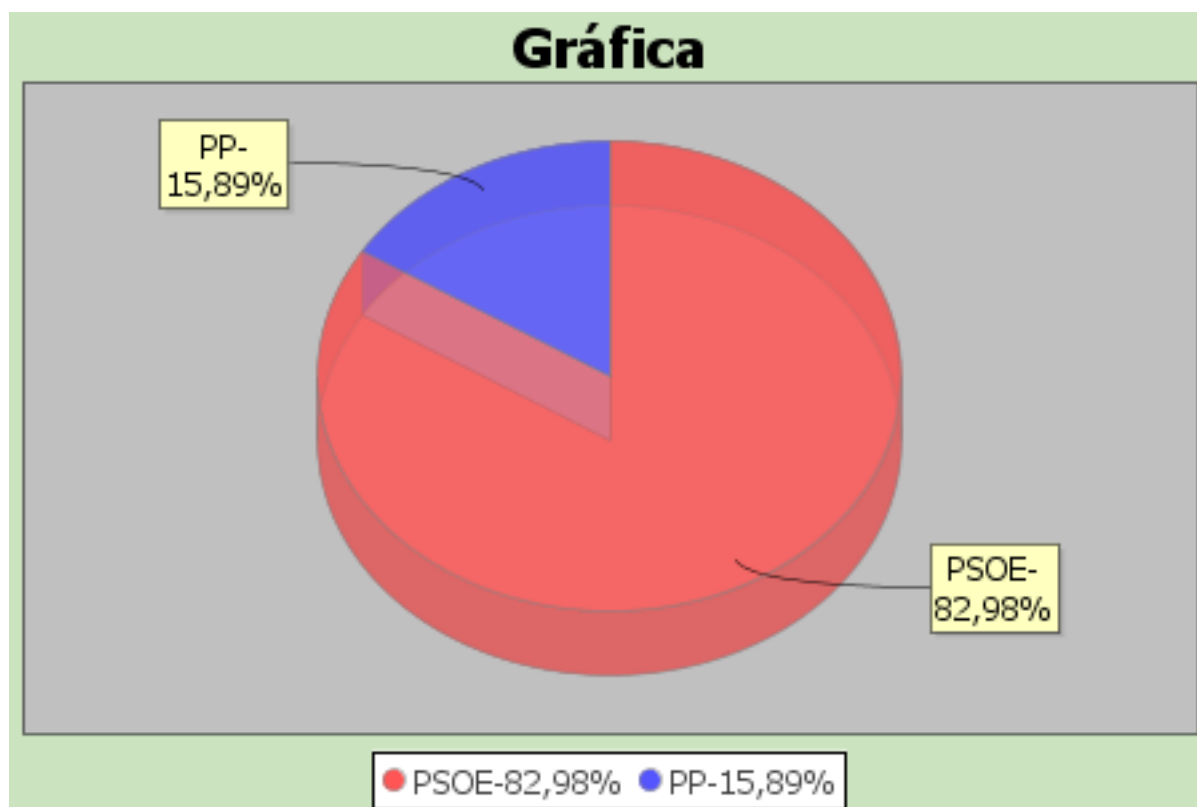

ELECCIONES MAYO 2019 2019

LISTADO DE VOTOS A CANDIDATURAS. AZNALCÁZAR

Distrito	Sección	Mesa	Colegio
1	2	B	COLEGIO PUBLICO NUESTRO PADRE JESUS

Censo		Siglas	Votos	Porcent
Votos Leidos	567	PSOE	291	81,74
Votos Nulos	365	PP	61	17,13
Votos Validos	9			
Votos Blanco	356			
Votos Candi	4			
% Participac	64,37			
% Abstención	35,63			
% Nulos	2,47			
% Validos	97,53			
% Blancos	1,1			
% Candidaturas	96,44			

ELECCIONES MAYO 2019 2019
LISTADO DE VOTOS A CANDIDATURAS. AZNALCÁZAR

Distrito	Sección
1	2

Censo	1134	Siglas	Votos	Porcent
Votos Leidos	723	PSOE	585	82,98
Votos Nulos	18	PP	112	15,89
Votos Validos	705			
Votos Blanco	8			
Votos Candi	697			
% Participac	63,76			
% Abstención	36,24			
% Nulos	2,49			
% Validos	97,51			
% Blancos	1,11			
% Candidaturas	96,4			